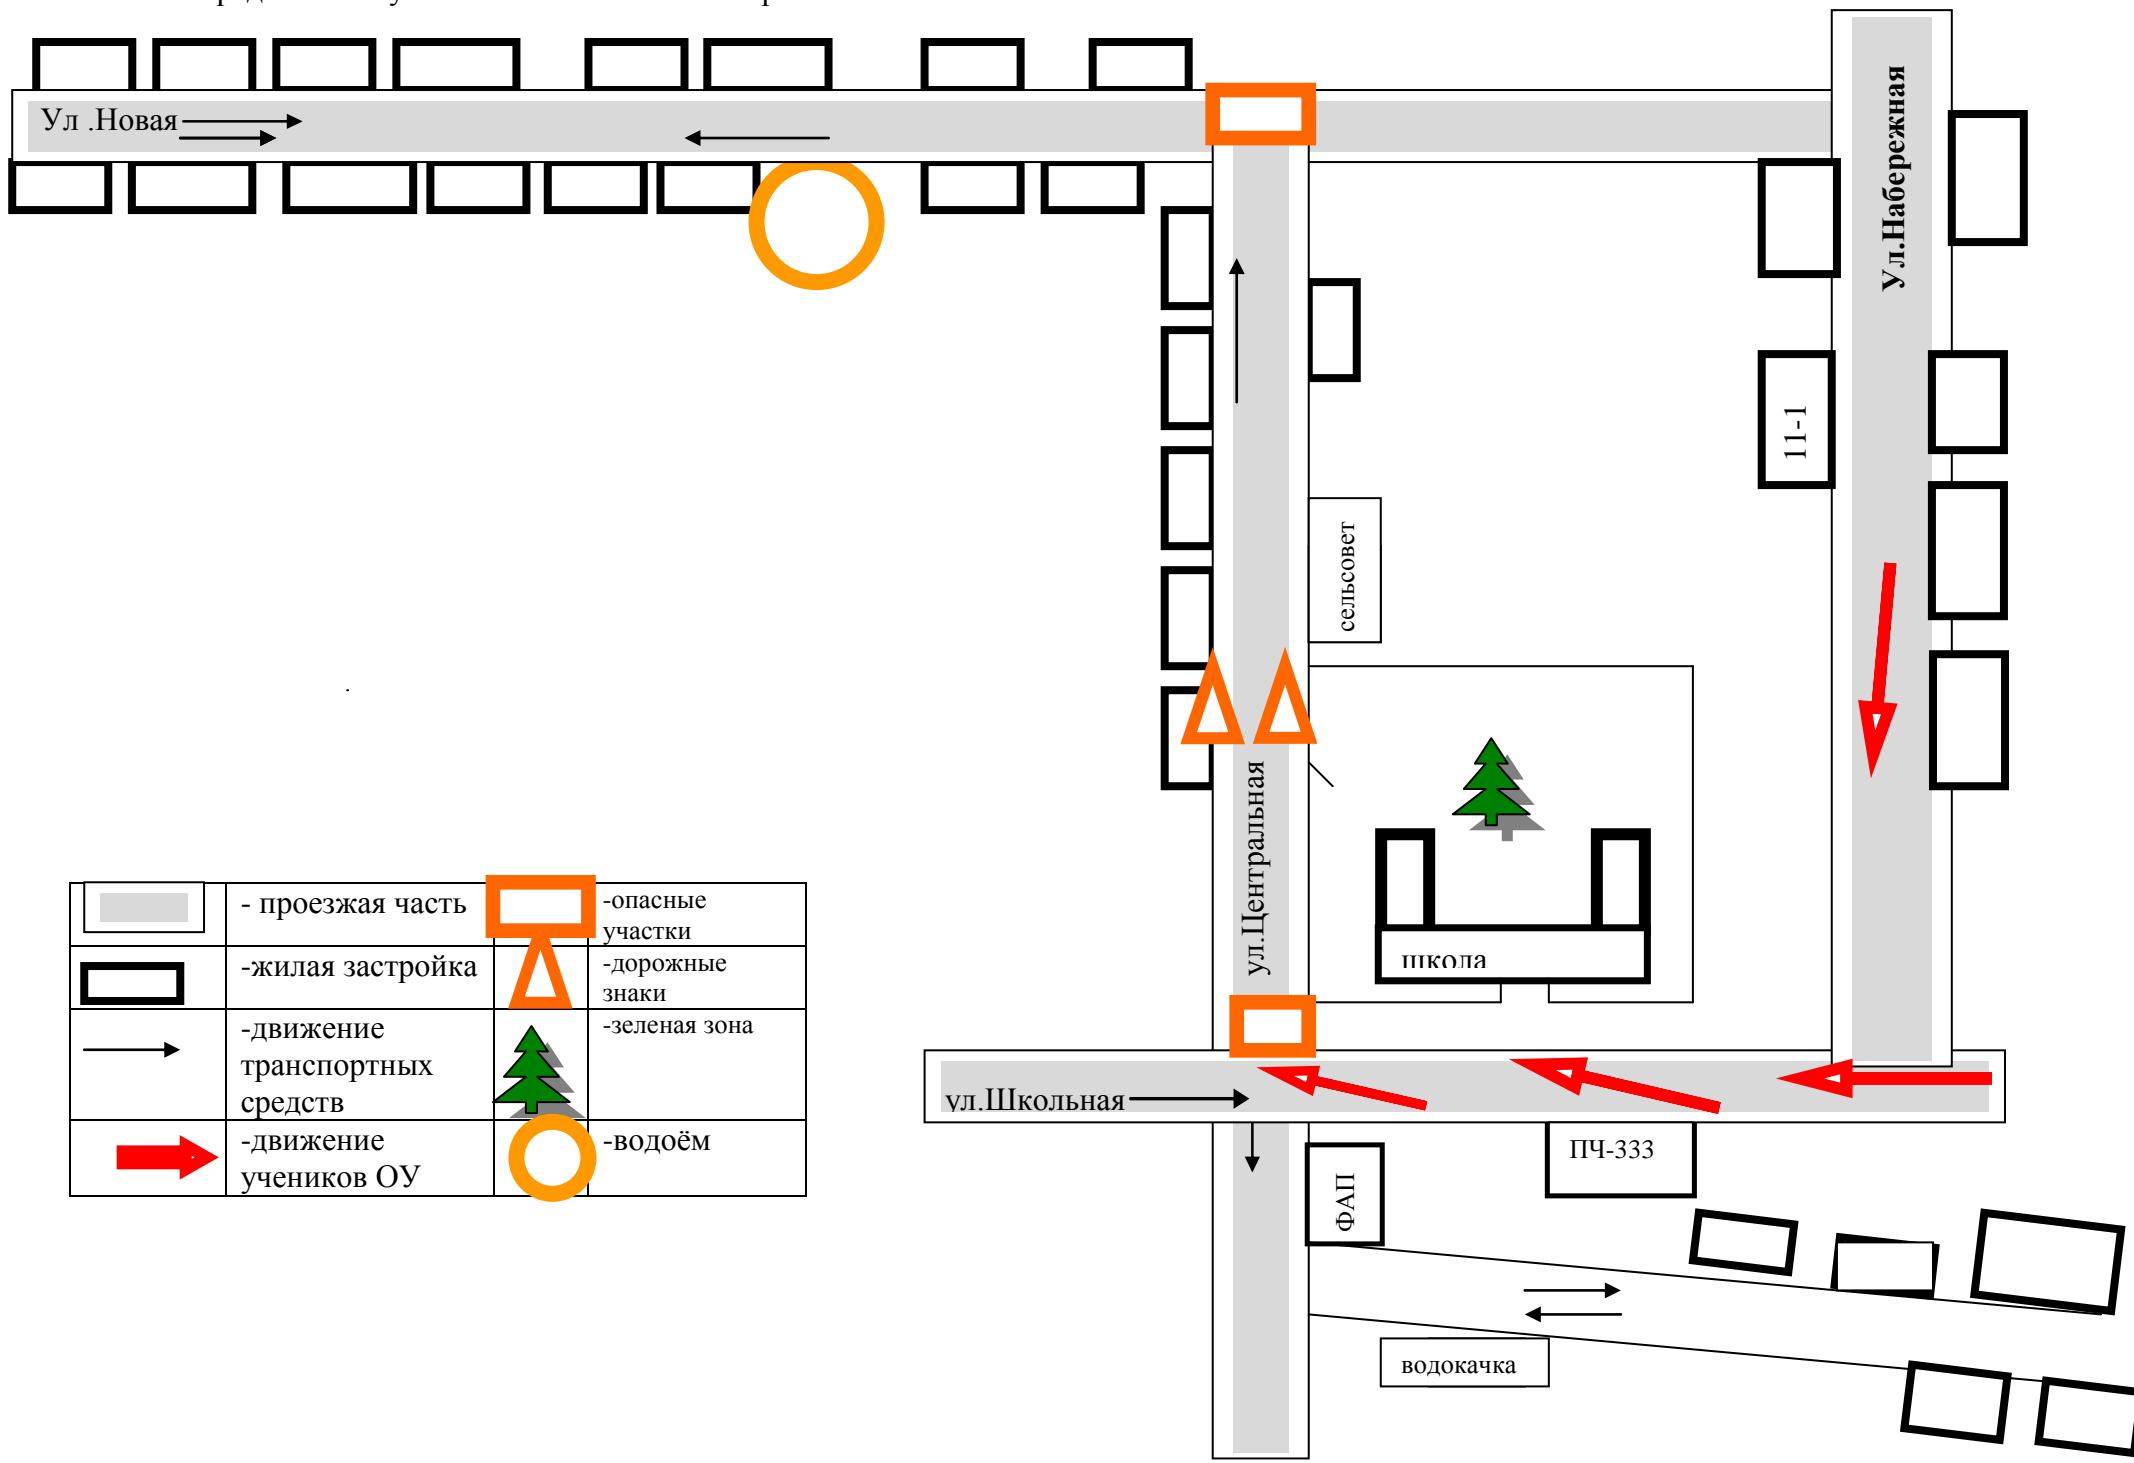

Схемы передвижения ученика 1 класса МКОУ Орвьёвская СОШ Ващенко Алексея (п.Кан-Оклер)

	- проезжая часть		-опасные участки
	-жилая застройка		-дорожные знаки
	-движение транспортных средств		-зеленая зона
	-движение учеников ОУ		-колодец

Схемы передвижения ученика 1 класса МКОУ Орьёвская СОШ Велиметова Романа

	- проезжая часть		-опасные участки
	-жилая застройка		-дорожные знаки
	-движение транспортных средств		-зеленая зона
	-движение учеников ОУ		-водоём

Схемы передвижения ученика 1 класса МКОУ Орьёвская СОШ Веремева Степана

	- проезжая часть		-опасные участки
	-жилая застройка		-дорожные знаки
	-движение транспортных средств		-зеленая зона
	-движение учеников ОУ		-водоём

Схемы передвижения ученика 1 класса МКОУ Орьёвская СОШ Турковой Елизаветы

	- проезжая часть		-опасные участки
	-жилая застройка		-дорожные знаки
	-движение транспортных средств		-зеленая зона
	-движение учеников ОУ		-водоём