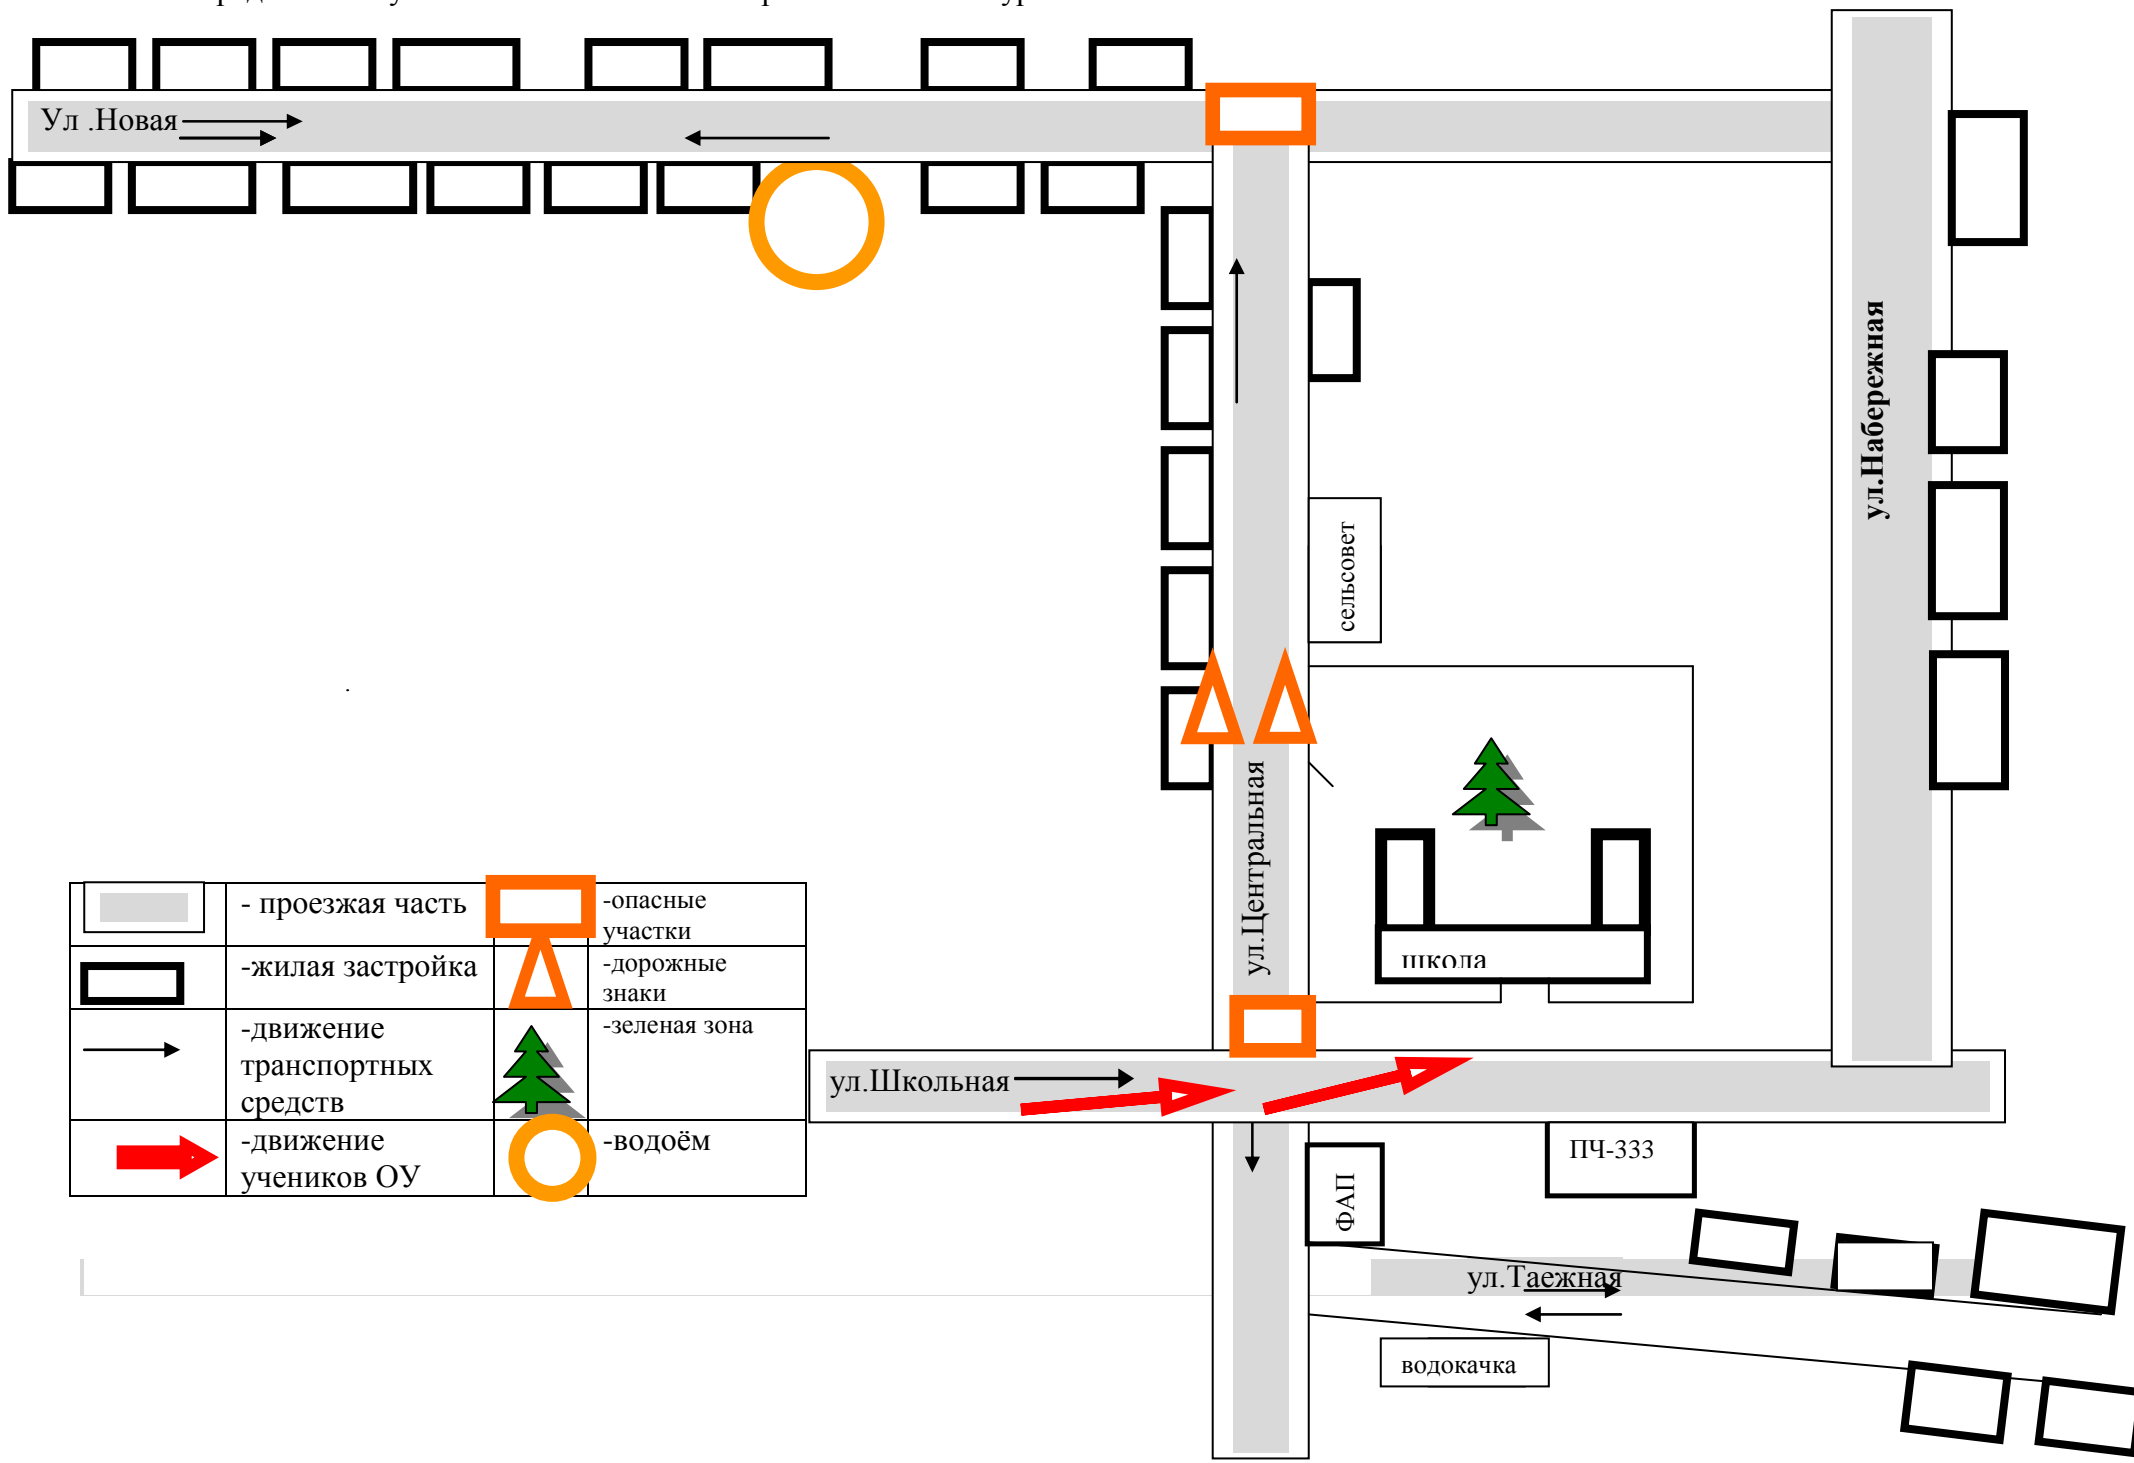

Схемы передвижения ученика 1 класса МКОУ Орьёвская СОШ Турковой Елизаветы

	- проезжая часть		-опасные участки
	-жилая застройка		-дорожные знаки
	-движение транспортных средств		-зеленая зона
	-движение учеников ОУ		-водоём