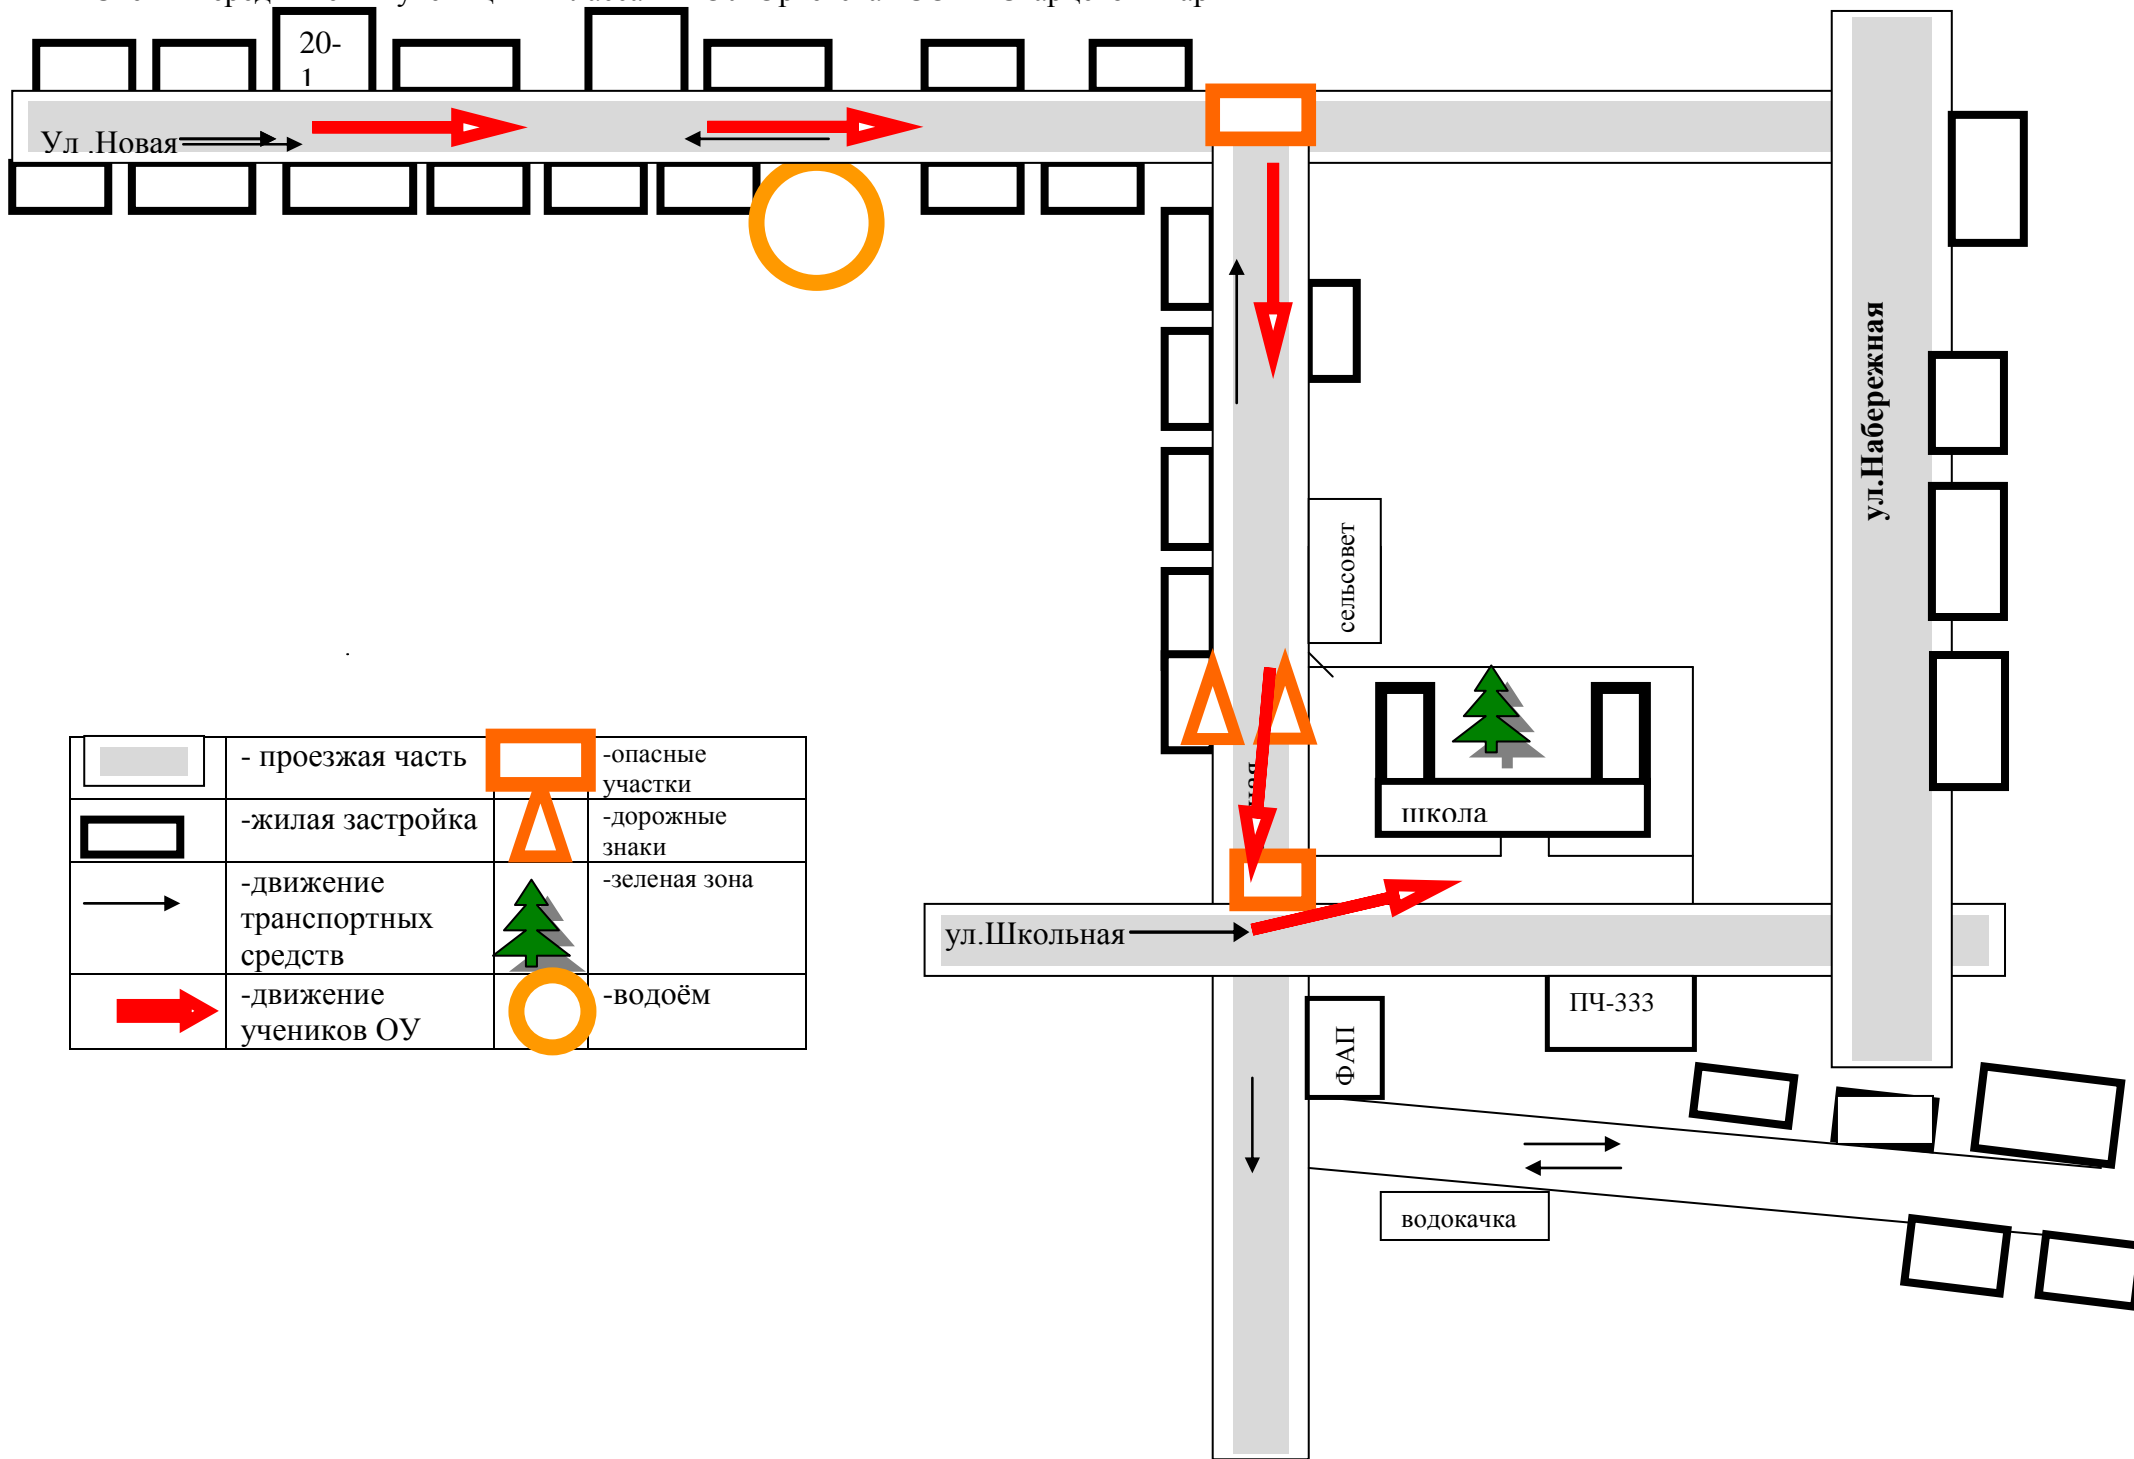

Схемы передвижения ученика 1 класса МКОУ Орьёвская СОШ Велиметова Романа

	- проезжая часть		-опасные участки
	-жилая застройка		-дорожные знаки
	-движение транспортных средств		-зеленая зона
	-движение учеников ОУ		-водоём

Схемы передвижения ученика 1 класса МКОУ Орьёвская СОШ Веремева Степана

	- проезжая часть		-опасные участки
	-жилая застройка		-дорожные знаки
	-движение транспортных средств		-зеленая зона
	-движение учеников ОУ		-водоём

Схемы передвижения ученика 1 класса МКОУ Орьёвская СОШ Спинова Кирилла

	- проезжая часть		-опасные участки
	-жилая застройка		-дорожные знаки
	-движение транспортных средств		-зеленая зона
	-движение учеников ОУ		-водоём

Схемы передвижения ученицы 1 класса МКОУ Орѳѳвская СОШ Старцевой Марии

	- проезжая часть		-опасные участки
	-жилая застройка		-дорожные знаки
	-движение транспортных средств		-зеленая зона
	-движение учеников ОУ		-водоѳм