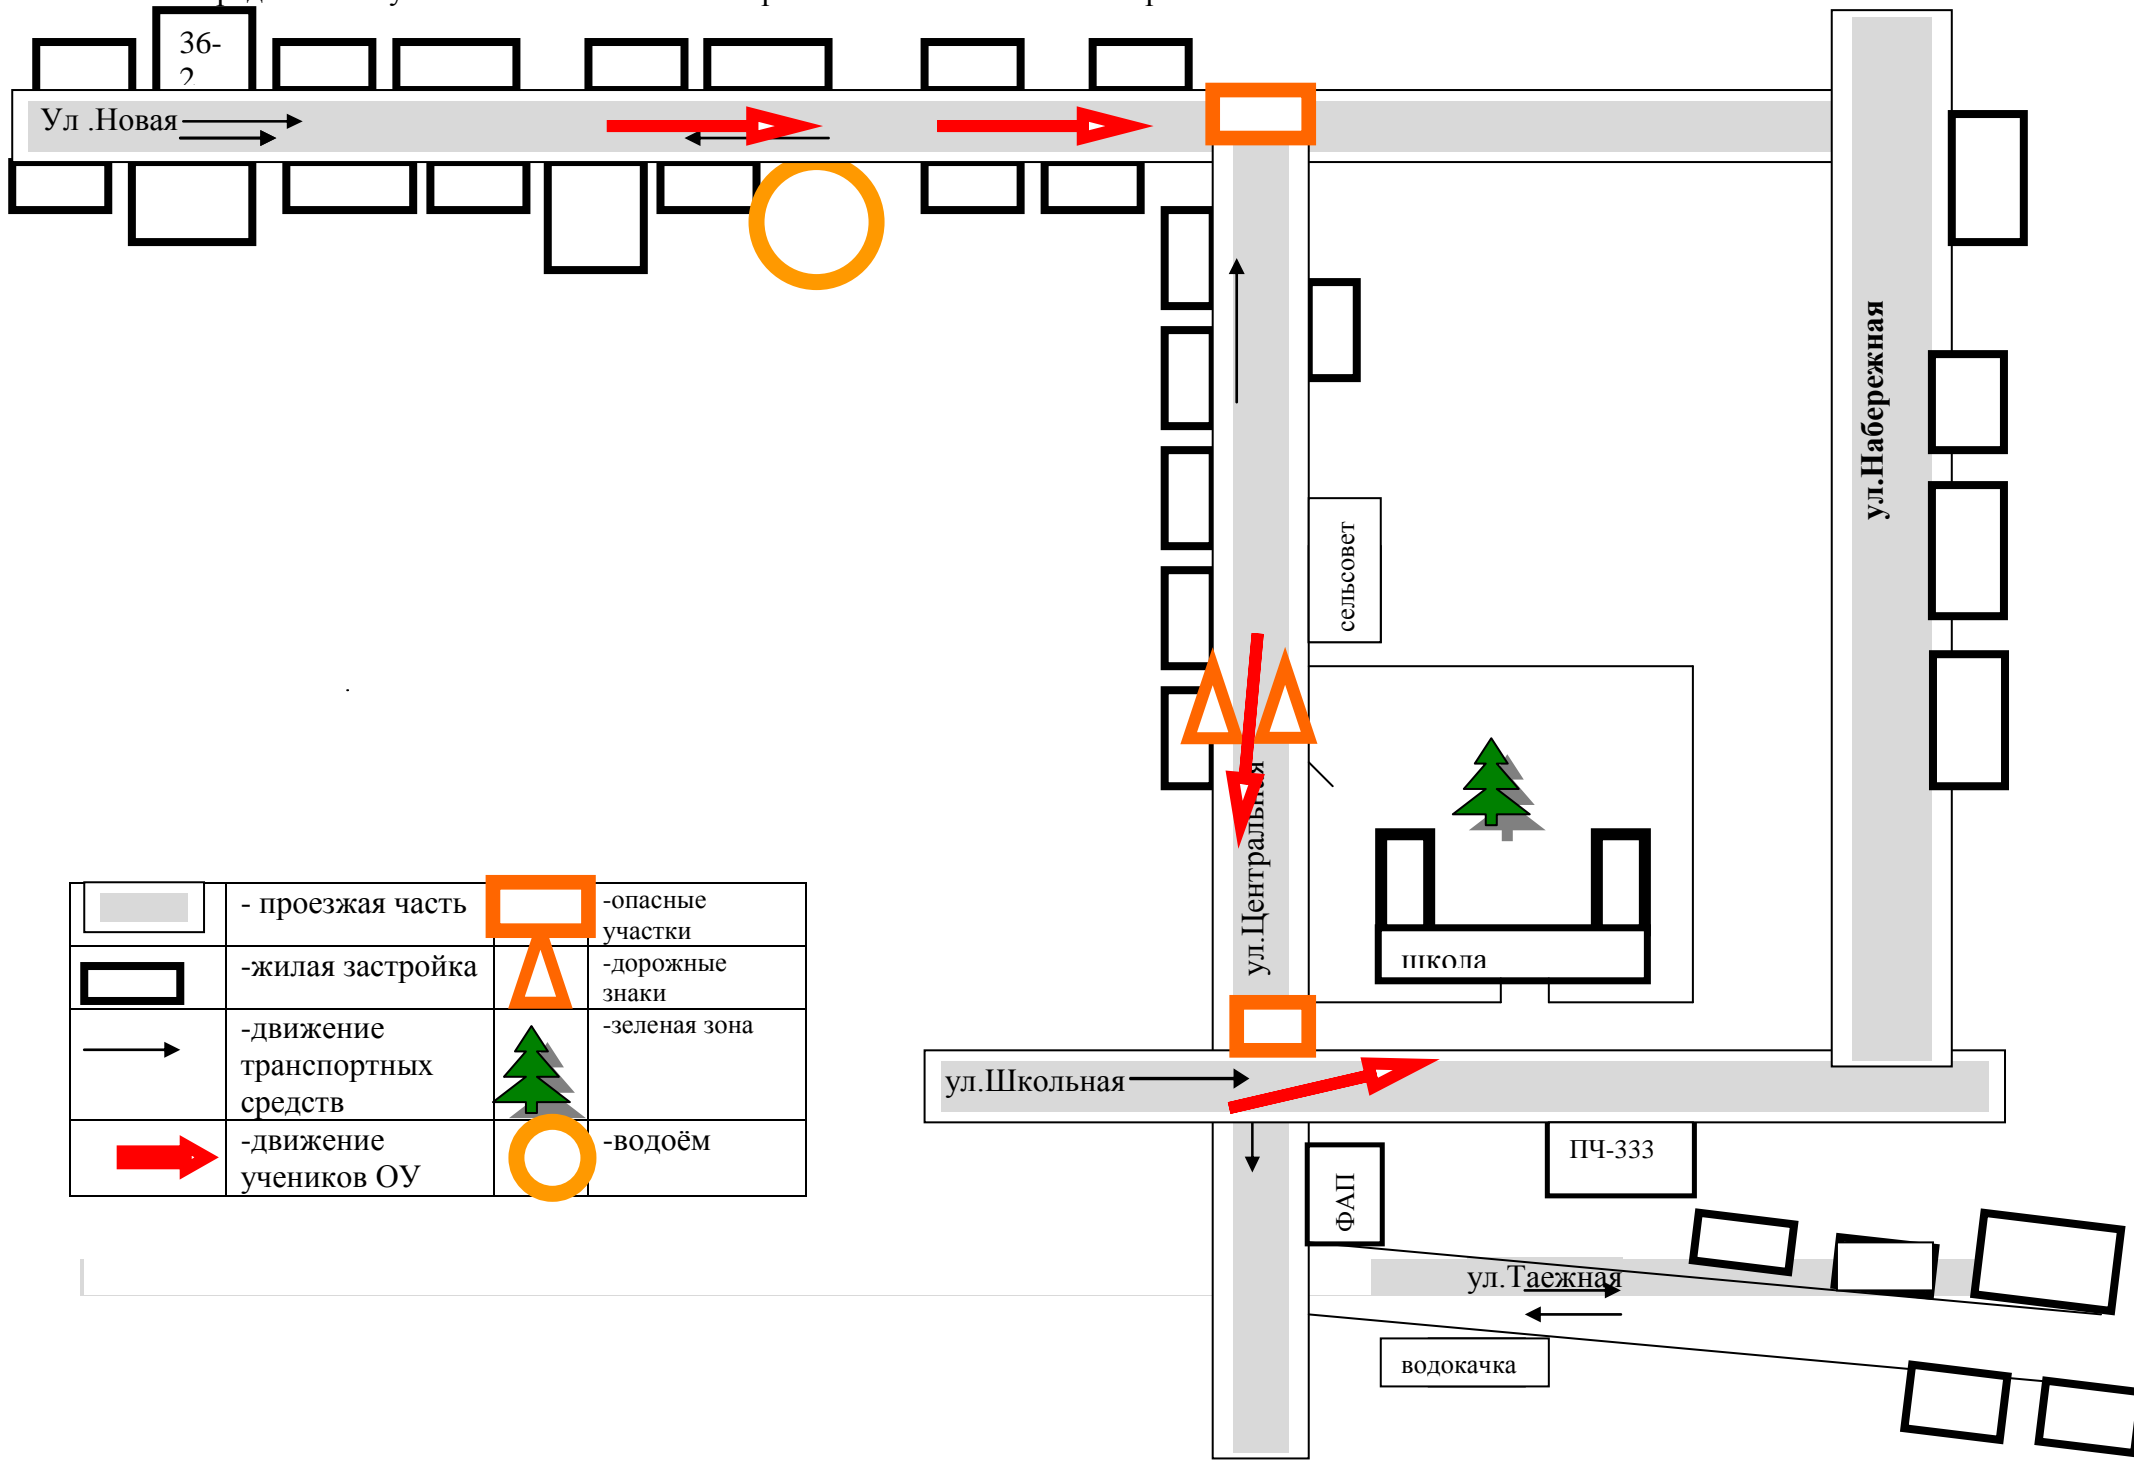

Схемы передвижения ученика 1 класса МКОУ Орьёвская СОШ Велиметова Романа

	- проезжая часть		-опасные участки
	-жилая застройка		-дорожные знаки
	-движение транспортных средств		-зеленая зона
	-движение учеников ОУ		-водоём

Схемы передвижения ученика 1 класса МКОУ Орьёвская СОШ Веремева Степана

	- проезжая часть		-опасные участки
	-жилая застройка		-дорожные знаки
	-движение транспортных средств		-зеленая зона
	-движение учеников ОУ		-водоём

Схемы передвижения ученика 1 класса МКОУ Орьёвская СОШ Спинова Кирилла

	- проезжая часть		-опасные участки
	-жилая застройка		-дорожные знаки
	-движение транспортных средств		-зеленая зона
	-движение учеников ОУ		-водоём