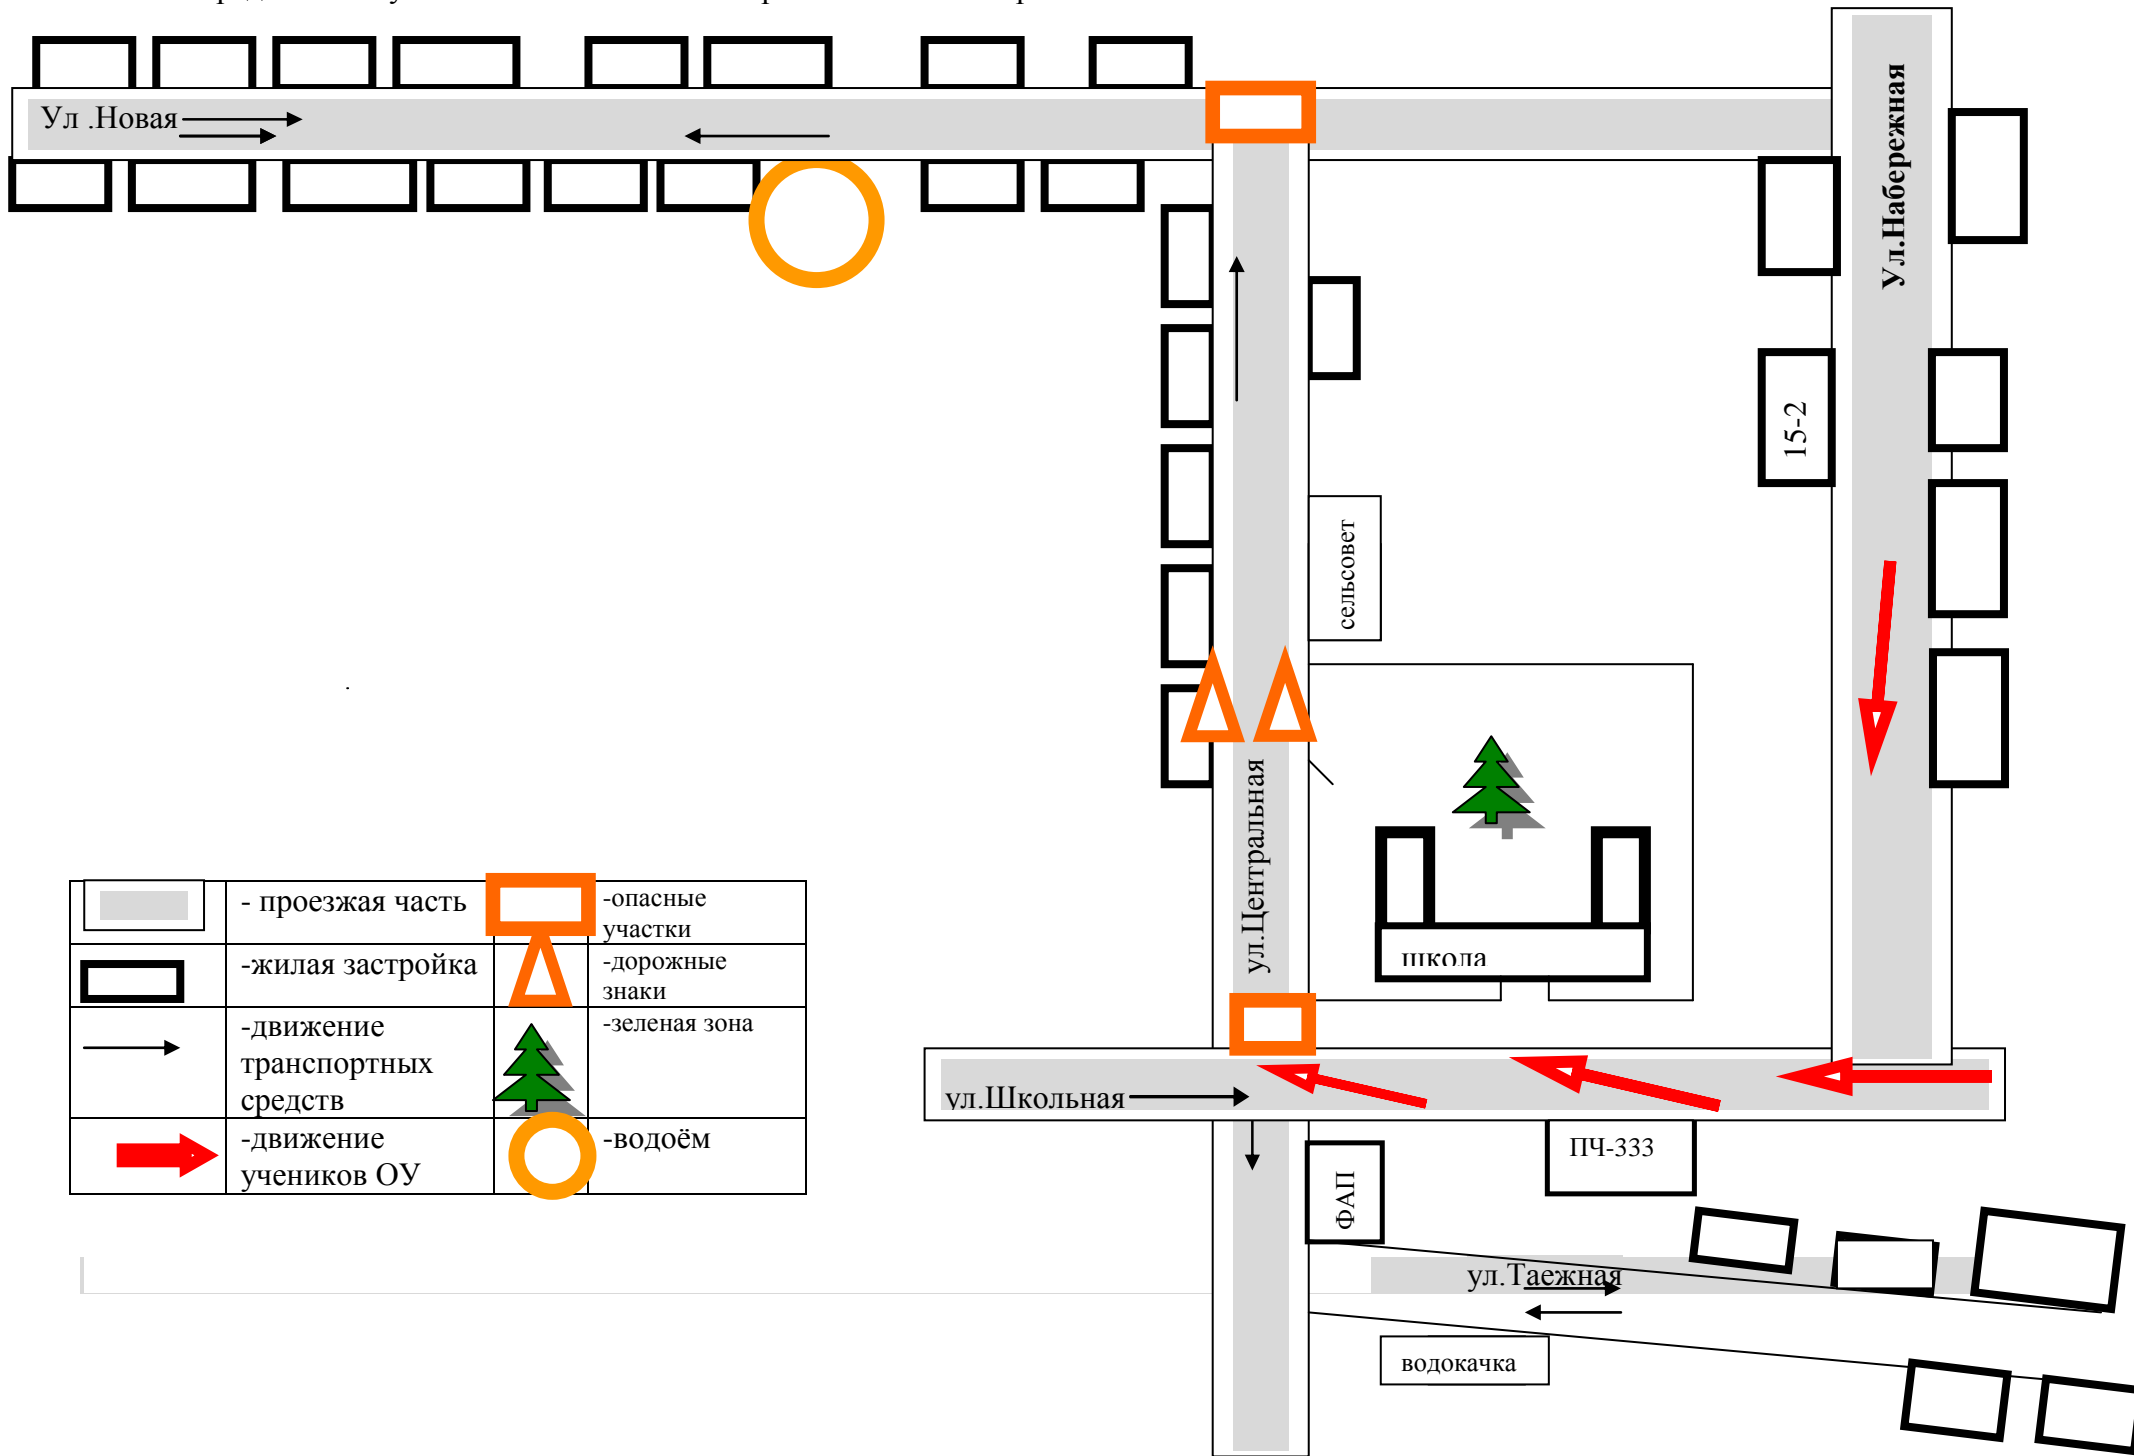

Схемы передвижения ученика 1 класса МКОУ Орвьёвская СОШ Ващенко Алексея (п.Кан-Оклер)

	- проезжая часть		-опасные участки
	-жилая застройка		-дорожные знаки
	-движение транспортных средств		-зеленая зона
	-движение учеников ОУ		-колодец

Схемы передвижения ученика 1 класса МКОУ Орьёвская СОШ Велиметова Романа

	- проезжая часть		-опасные участки
	-жилая застройка		-дорожные знаки
	-движение транспортных средств		-зеленая зона
	-движение учеников ОУ		-водоём

Схемы передвижения ученика 1 класса МКОУ Орьёвская СОШ Веремева Степана

	- проезжая часть		-опасные участки
	-жилая застройка		-дорожные знаки
	-движение транспортных средств		-зеленая зона
	-движение учеников ОУ		-водоём