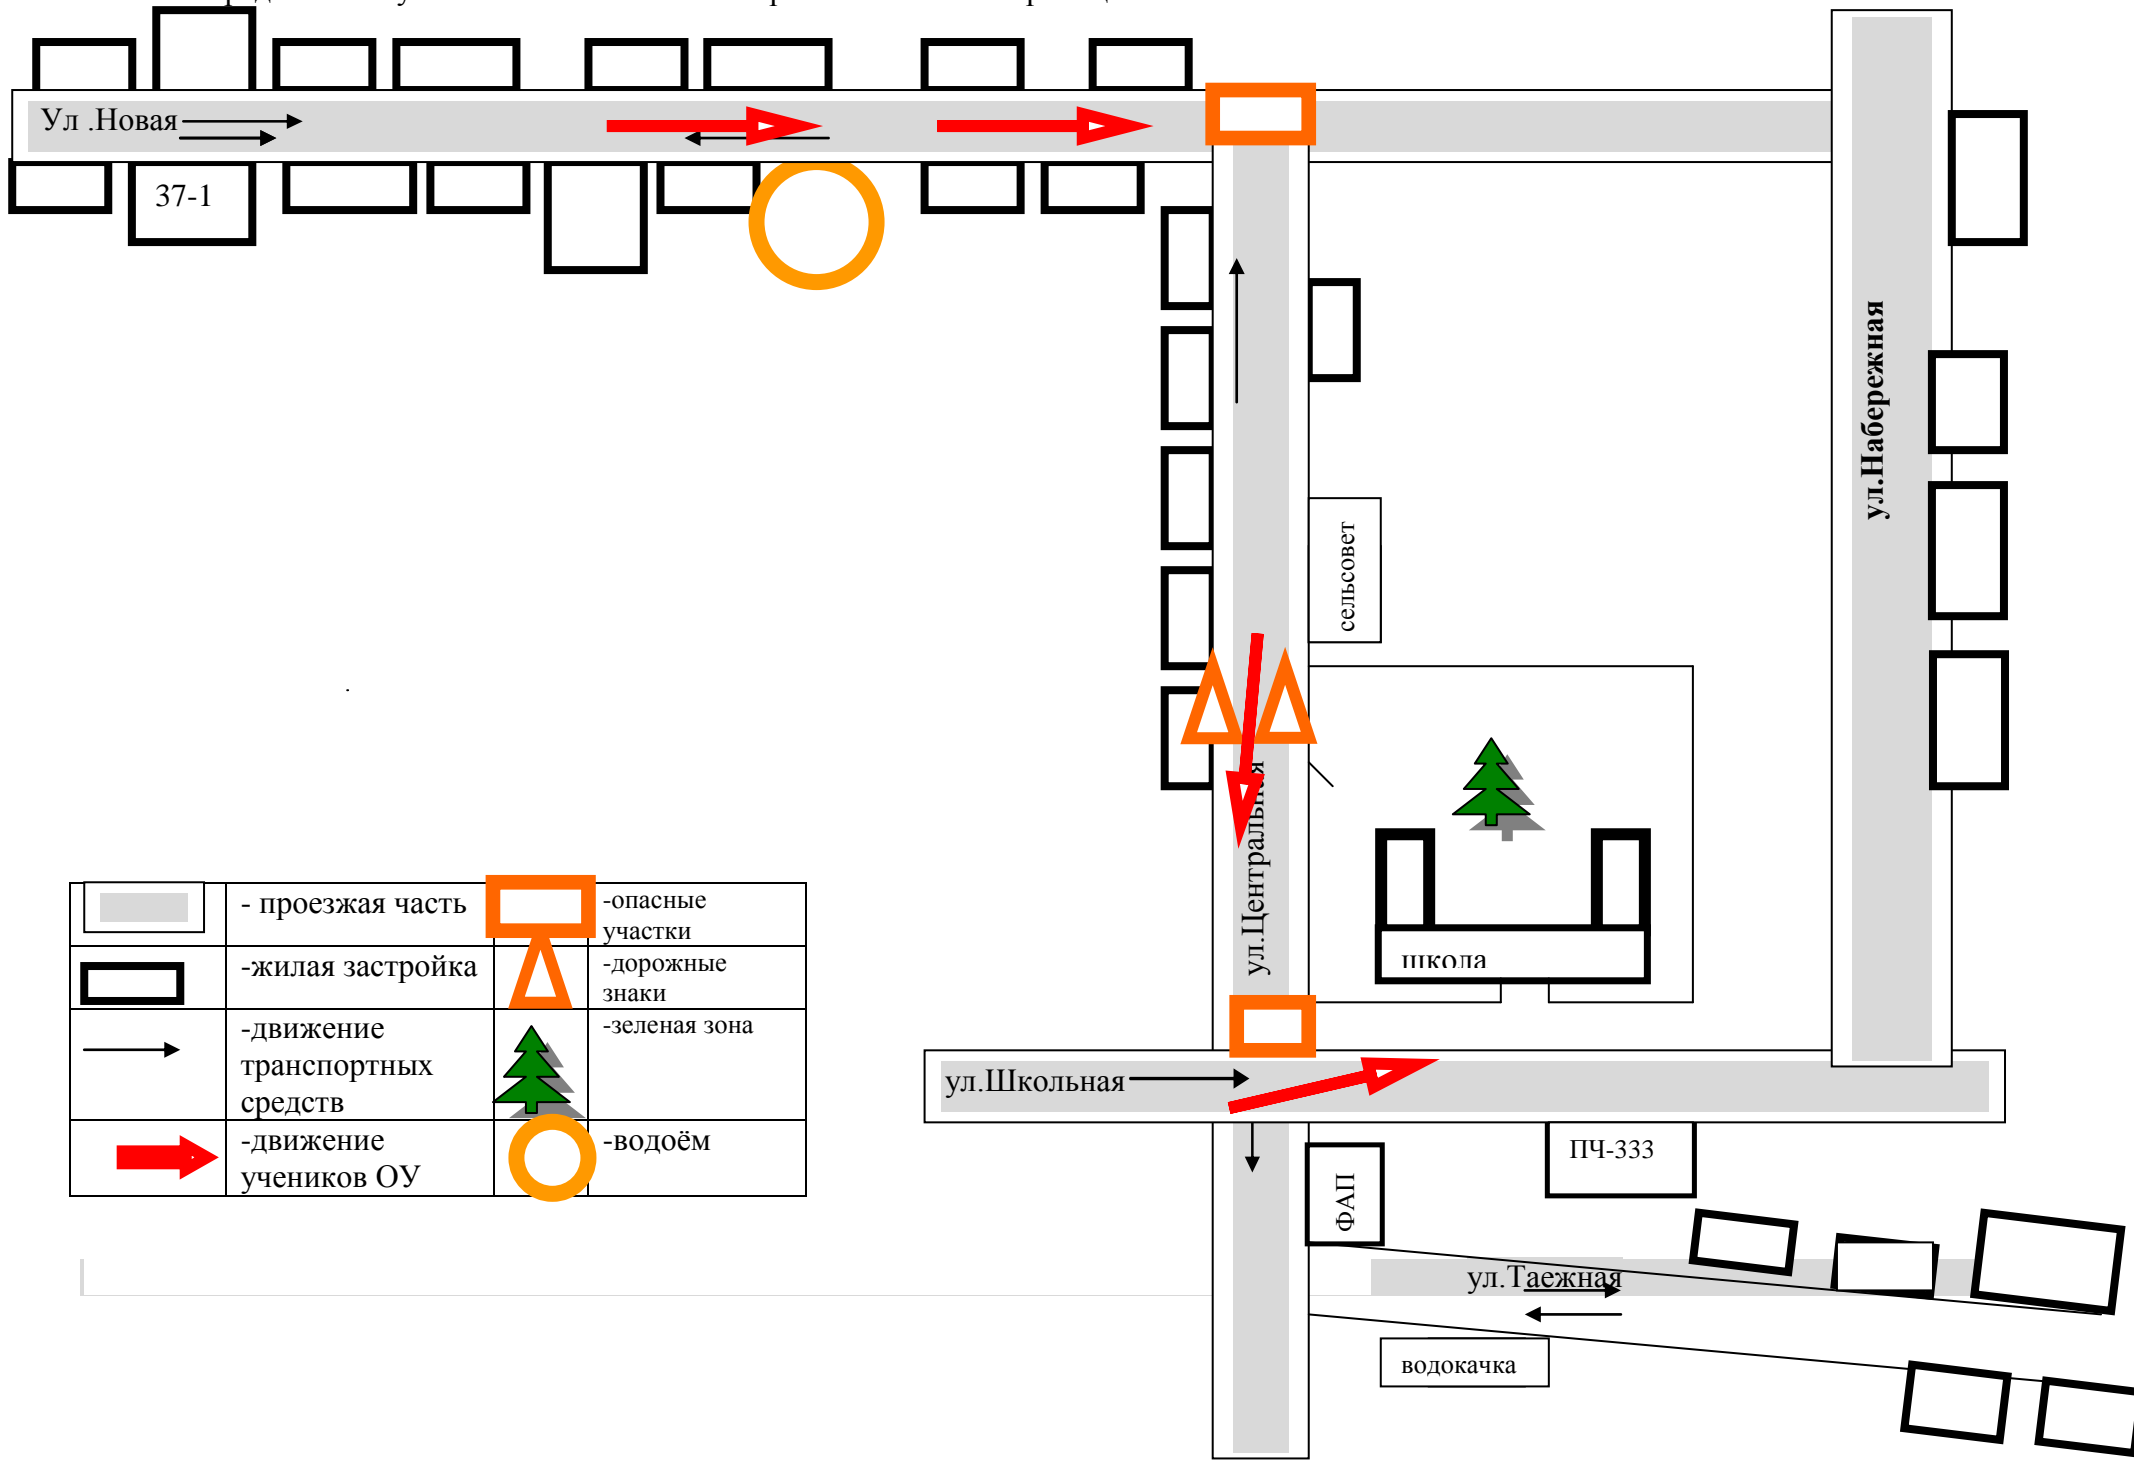

Схемы передвижения ученика 1 класса МКОУ Орёвская СОШ Харновцова Ильи

	- проезжая часть		-опасные участки
	-жилая застройка		-дорожные знаки
	-движение транспортных средств		-зеленая зона
	-движение учеников ОУ		-водоём