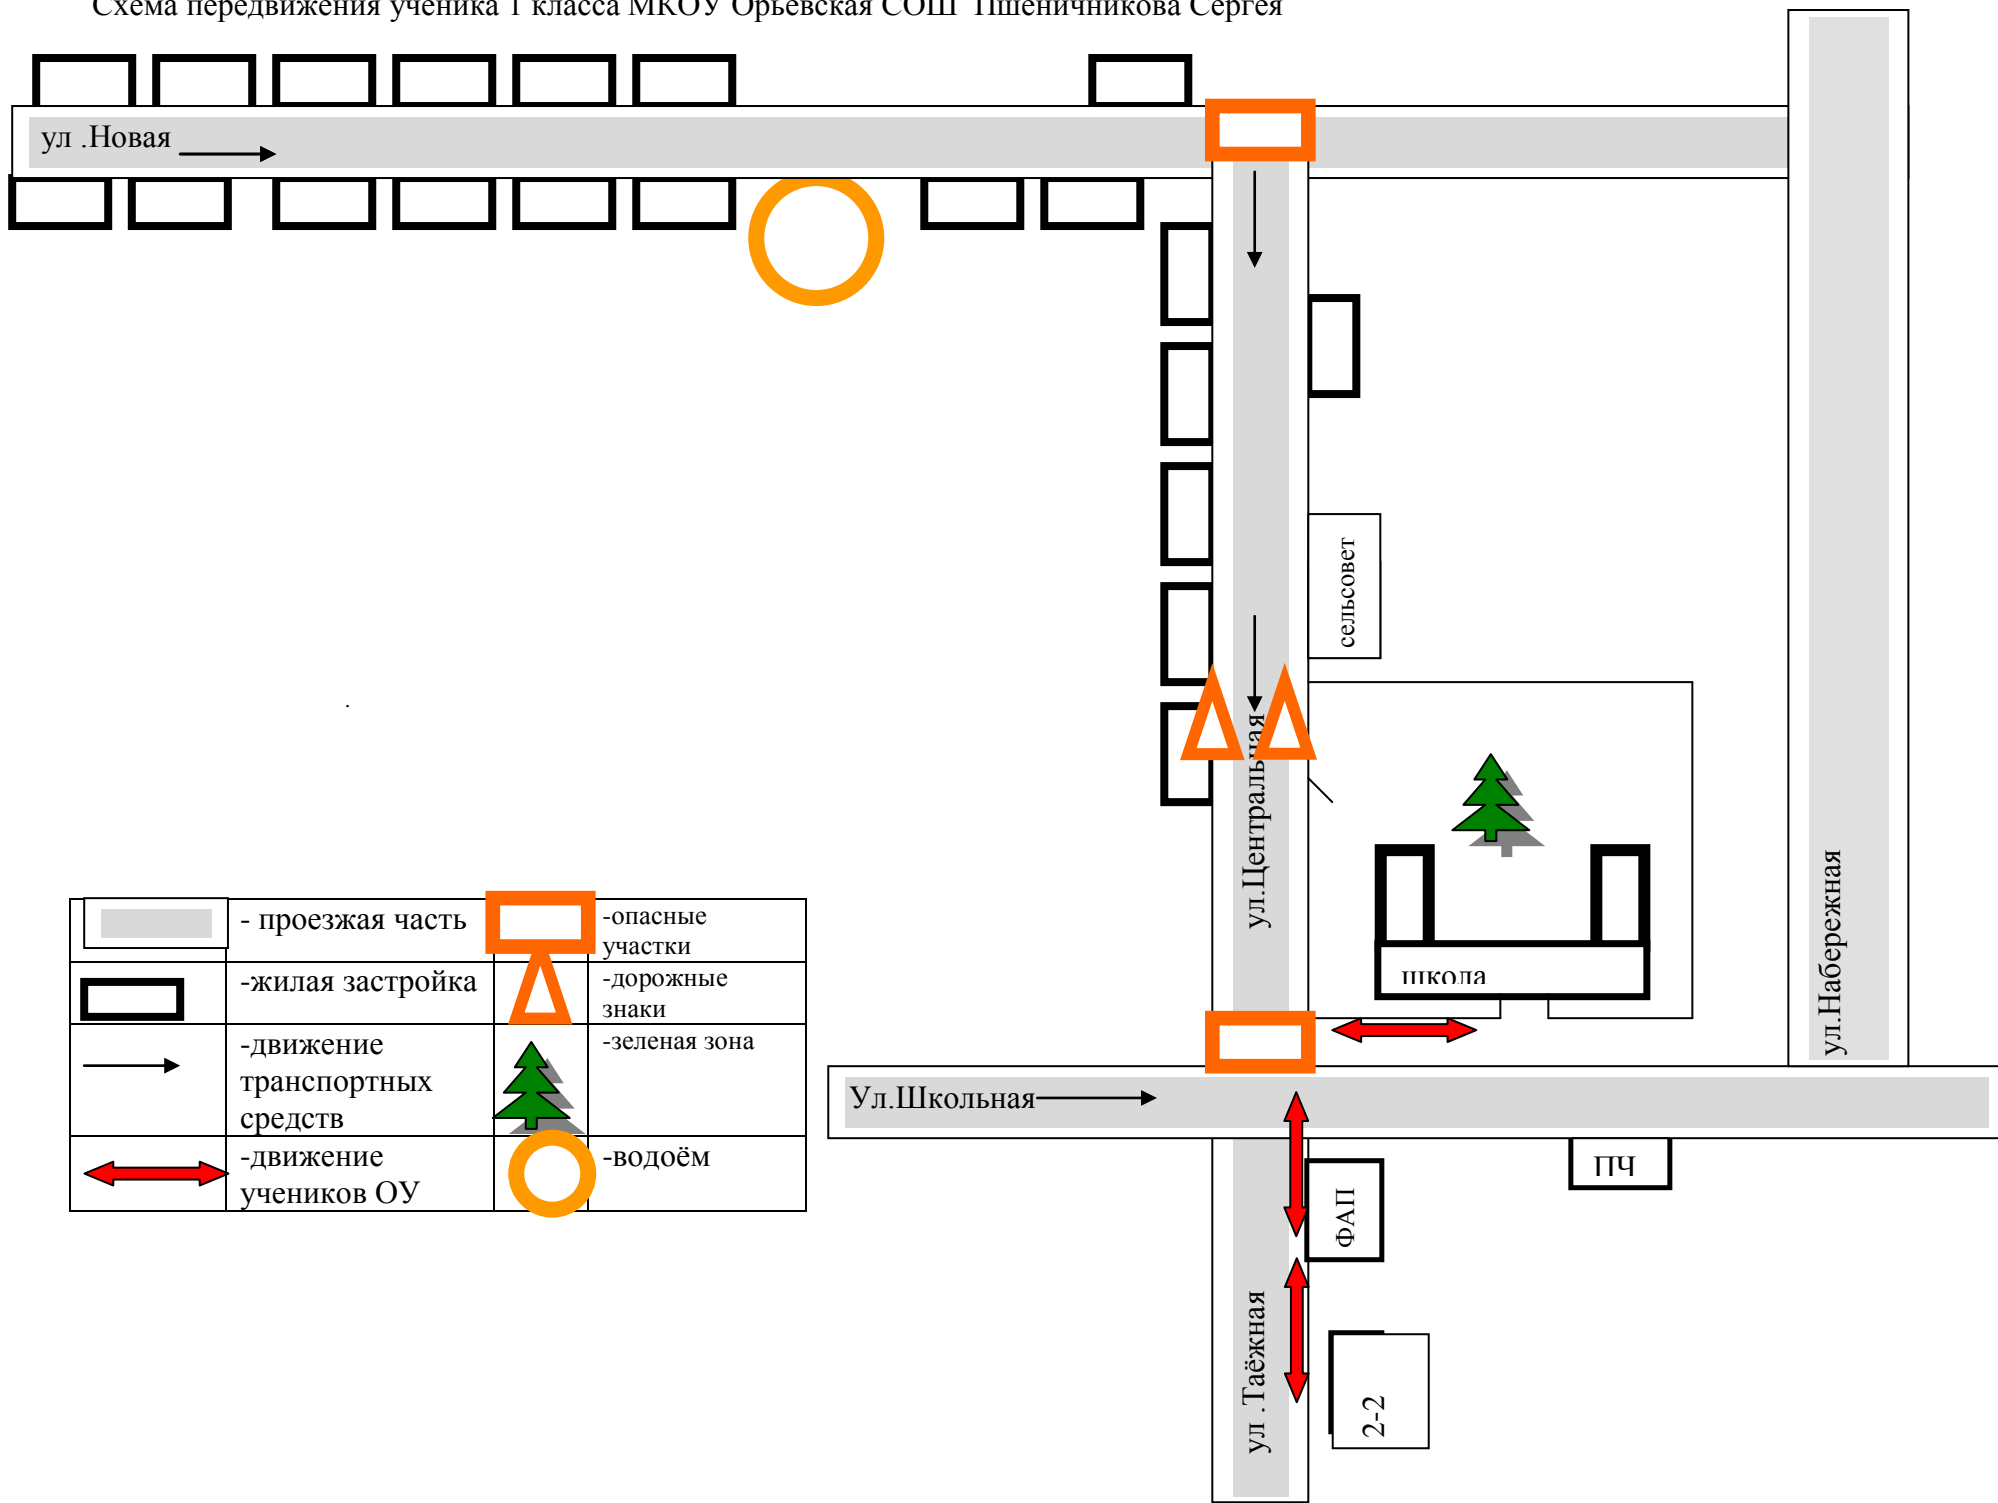

Схема передвижения ученика 1 класса МКОУ Оръёвская СОШ Пшеничникова Сергея

	- проезжая часть		-опасные участки
	-жилая застройка		-дорожные знаки
	-движение транспортных средств		-зеленая зона
	-движение учеников ОУ		-водоём