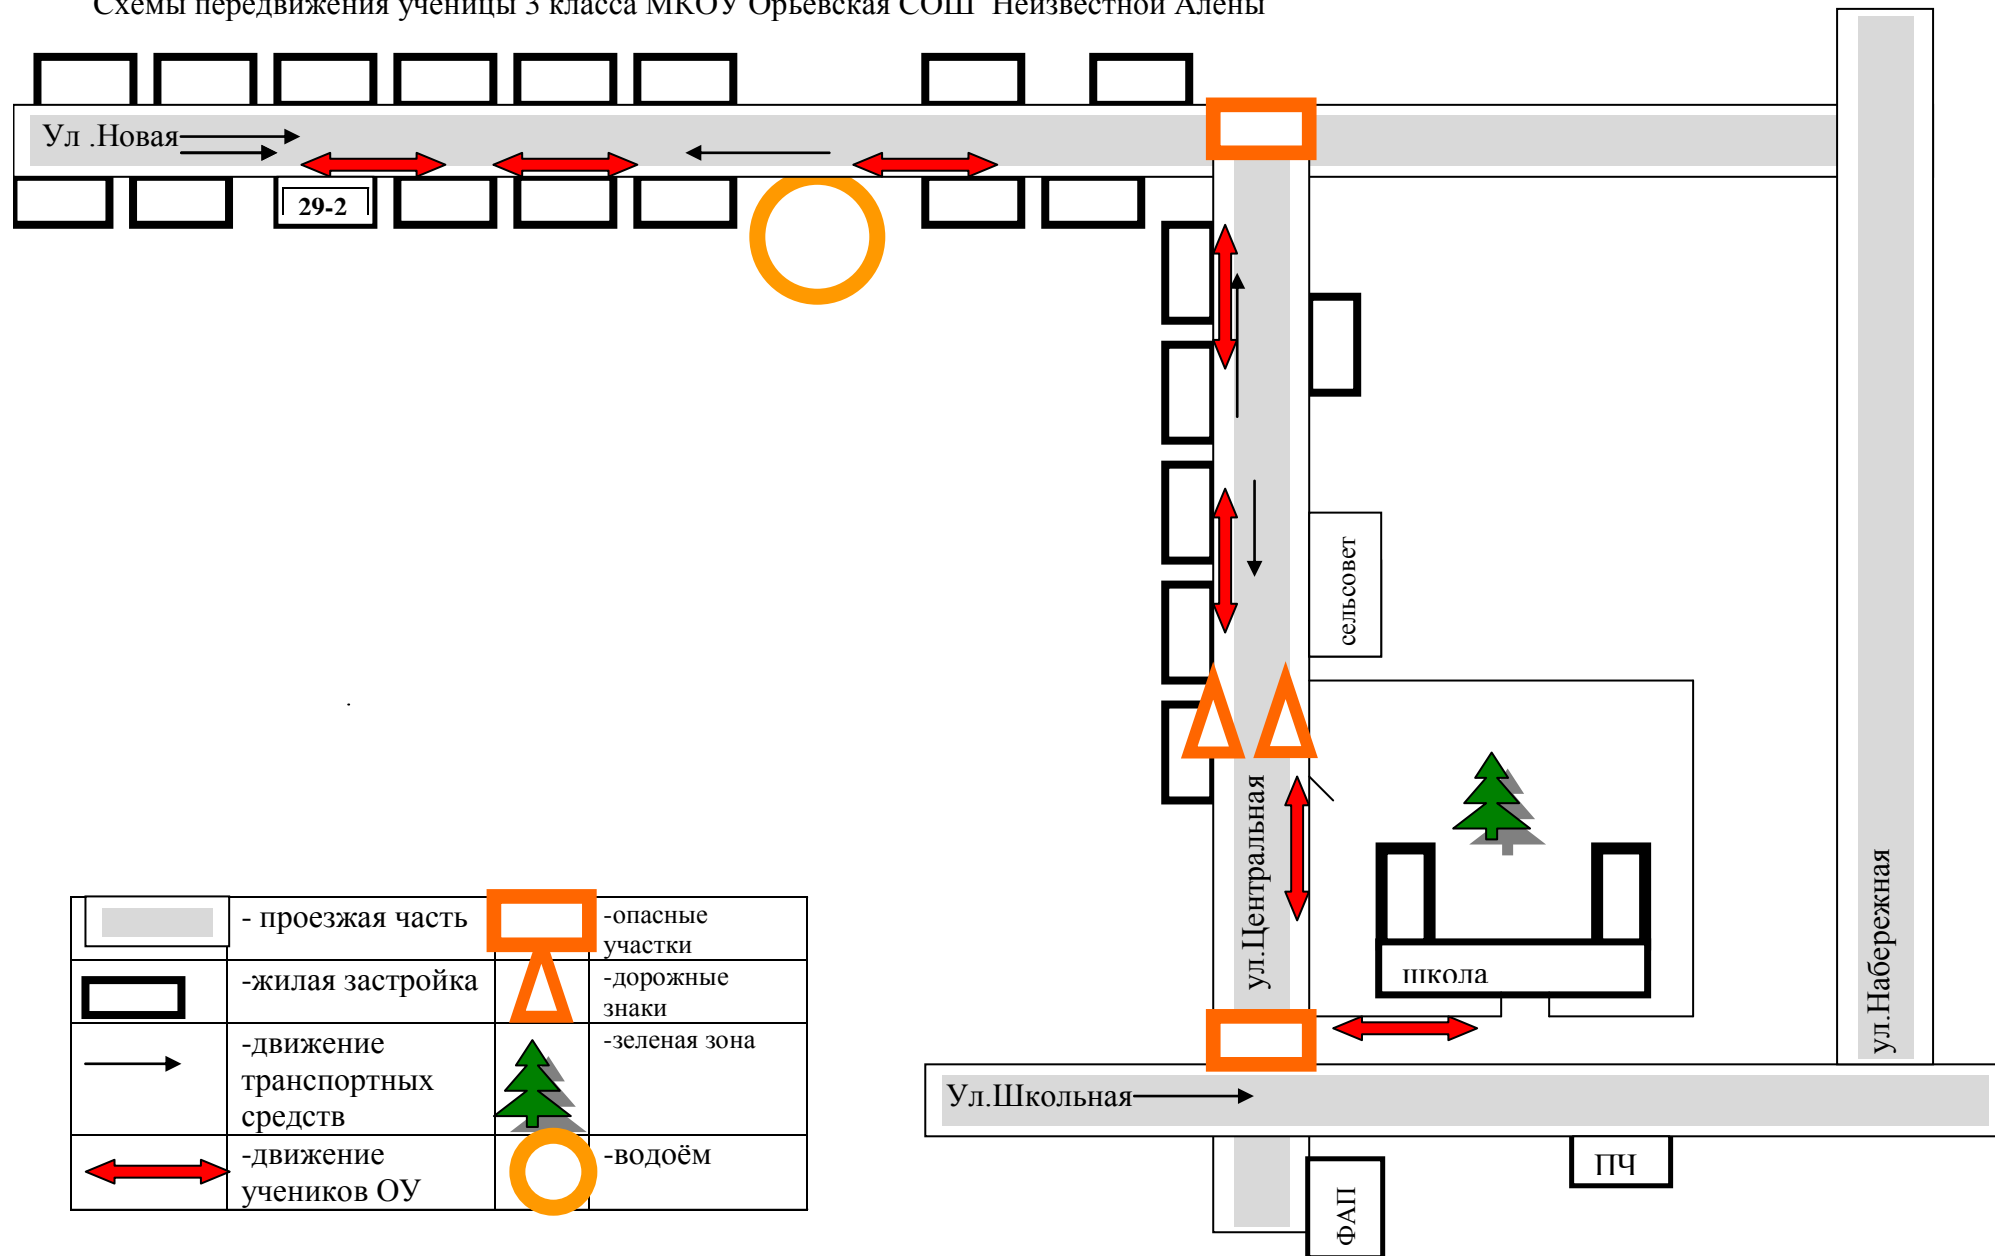

Схемы передвижения ученика 3 класса МКОУ Орьёвская СОШ Гарифулина Сергея

	- проезжая часть		-опасные участки
	-жилая застройка		-дорожные знаки
	-движение транспортных средств		-зеленая зона
	-движение учеников ОУ		-водоём

Схемы передвижения ученицы 3 класса МКОУ Орьевская СОШ Матюхиной Маргариты (п.Кан-Оклер)

	- проезжая часть		-опасные участки
	-жилая застройка		-дорожные знаки
	-движение транспортных средств		-зеленая зона
	-движение учеников ОУ		-колодец

Схемы передвижения ученицы 3 класса МКОУ Оръёвская СОШ Неизвестной Алены

	- проезжая часть		-опасные участки
	-жилая застройка		-дорожные знаки
	-движение транспортных средств		-зеленая зона
	-движение учеников ОУ		-водоём

Схема передвижения ученицы 3 класса МКОУ Орьёвская СОШ Таракановской Анны

	- проезжая часть		-опасные участки
	-жилая застройка		-дорожные знаки
	-движение транспортных средств		-зеленая зона
	-движение учеников ОУ		-водоём