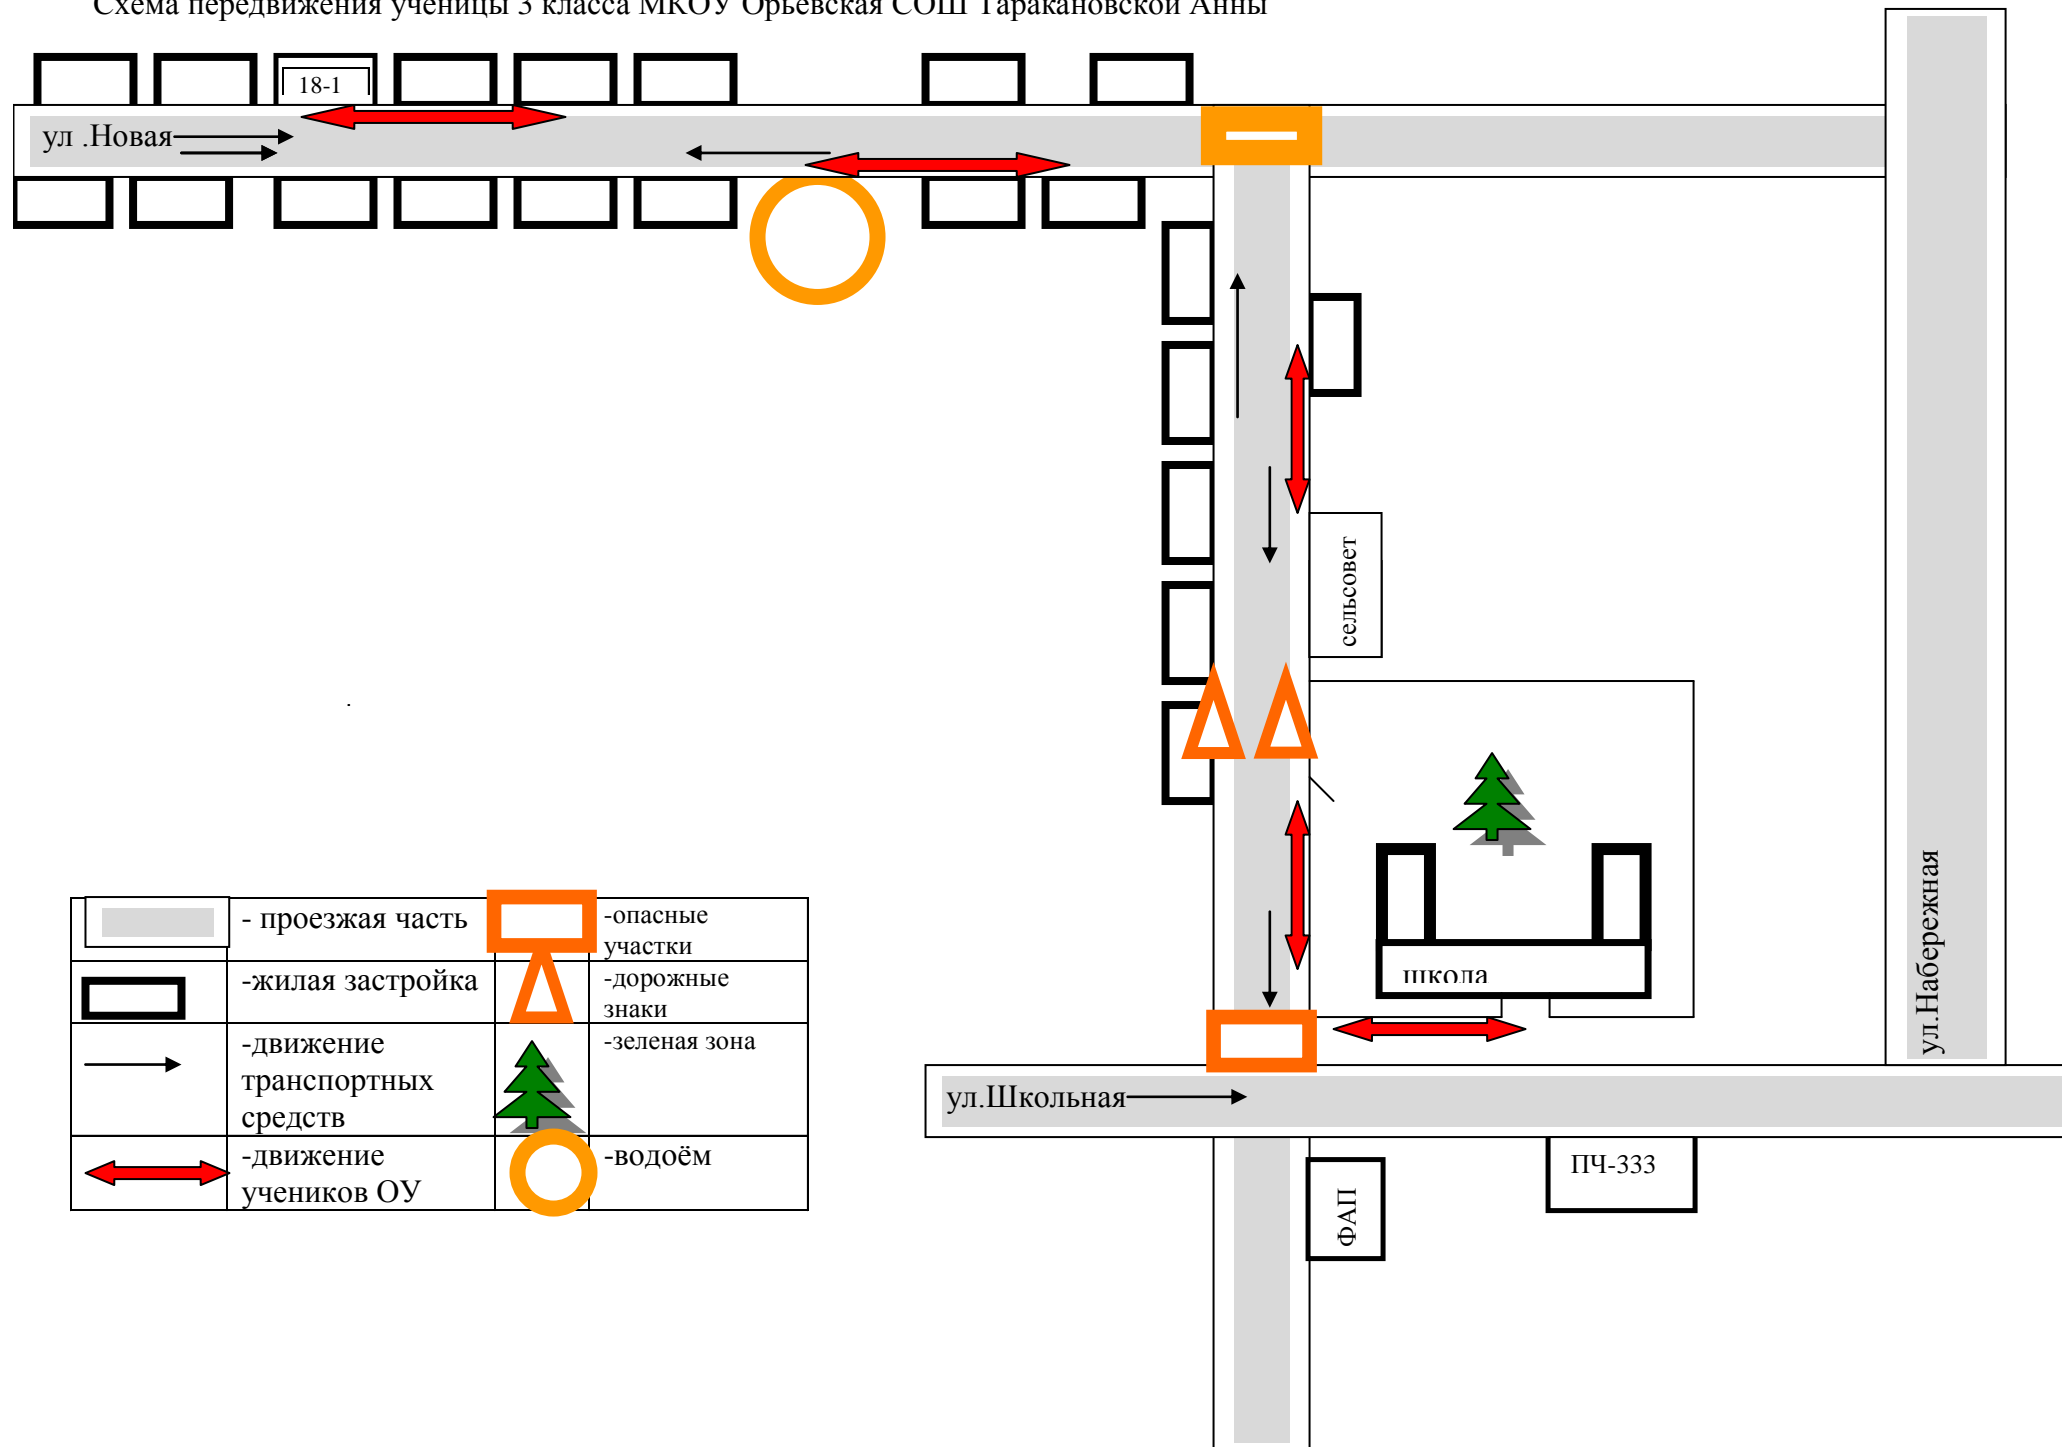

Схемы передвижения ученицы 3 класса МКОУ Орьевская СОШ Матюхиной Маргариты (п.Кан-Оклер)

	- проезжая часть		-опасные участки
	-жилая застройка		-дорожные знаки
	-движение транспортных средств		-зеленая зона
	-движение учеников ОУ		-колодец

Схемы передвижения ученицы 3 класса МКОУ Оръёвская СОШ Неизвестной Алены

	- проезжая часть		-опасные участки
	-жилая застройка		-дорожные знаки
	-движение транспортных средств		-зеленая зона
	-движение учеников ОУ		-водоём

Схема передвижения ученицы 3 класса МКОУ Орьёвская СОШ Таракановской Анны

	- проезжая часть		-опасные участки
	-жилая застройка		-дорожные знаки
	-движение транспортных средств		-зеленая зона
	-движение учеников ОУ		-водоём