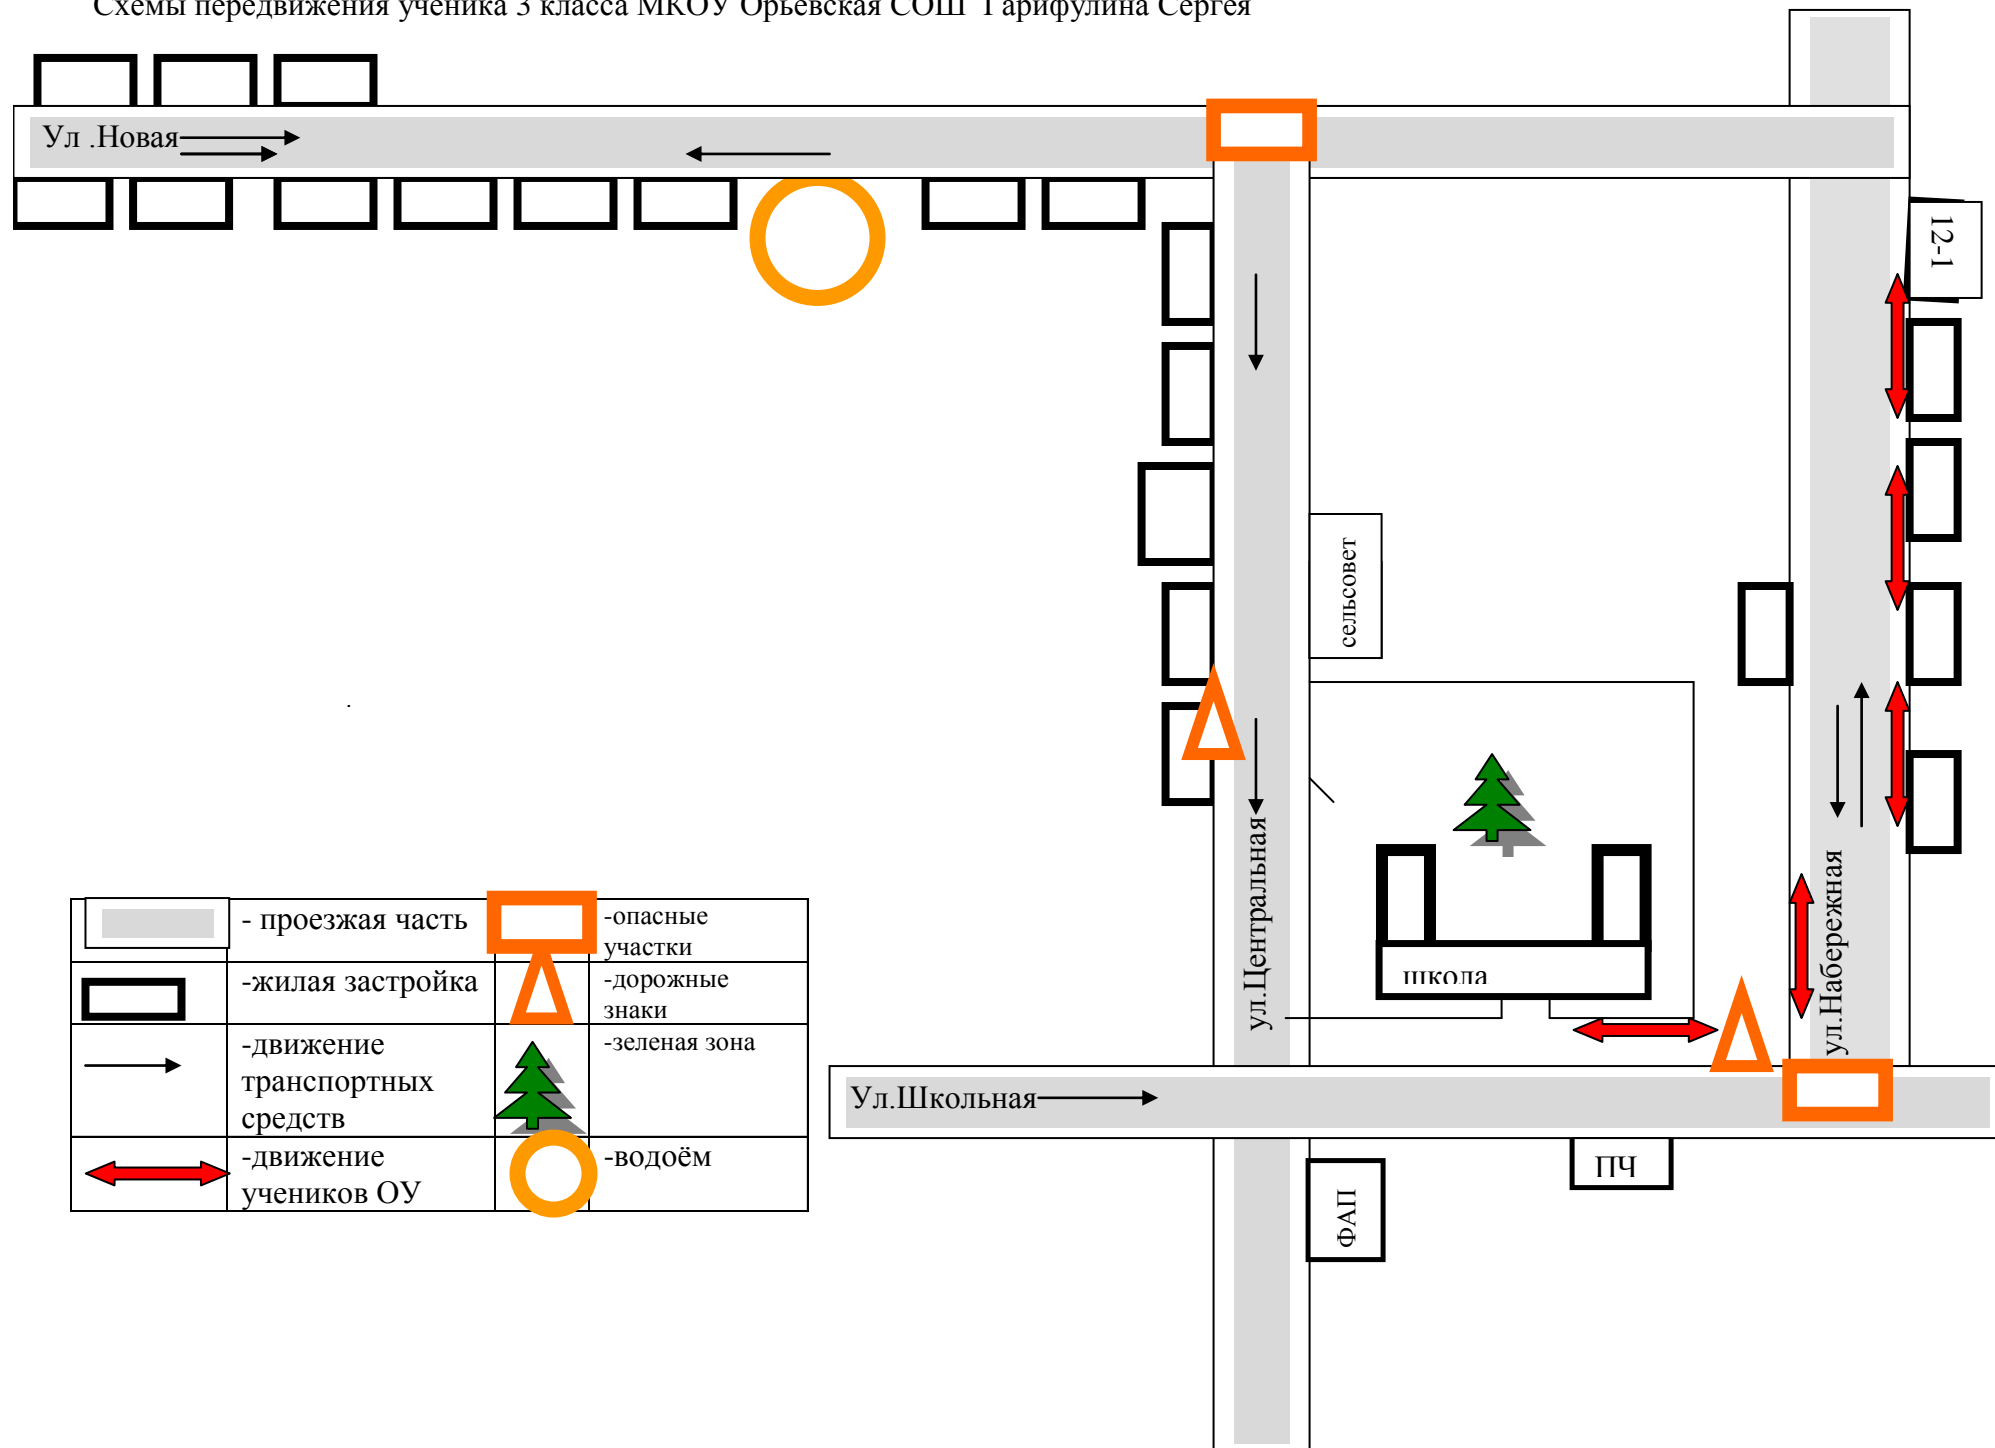

Схемы передвижения ученика 3 класса МКОУ Орьёвская СОШ Гарифулина Сергея

	- проезжая часть		-опасные участки
	-жилая застройка		-дорожные знаки
	-движение транспортных средств		-зеленая зона
	-движение учеников ОУ		-водоём

Схемы передвижения ученицы 3 класса МКОУ Орьевская СОШ Матюхиной Маргариты (п.Кан-Оклер)

	- проезжая часть		-опасные участки
	-жилая застройка		-дорожные знаки
	-движение транспортных средств		-зеленая зона
	-движение учеников ОУ		-колодец

Схемы передвижения ученицы 3 класса МКОУ Оръёвская СОШ Неизвестной Алены

	- проезжая часть		-опасные участки
	-жилая застройка		-дорожные знаки
	-движение транспортных средств		-зеленая зона
	-движение учеников ОУ		-водоём

Схема передвижения ученицы 3 класса МКОУ Орьёвская СОШ Таракановской Анны

	- проезжая часть		-опасные участки
	-жилая застройка		-дорожные знаки
	-движение транспортных средств		-зеленая зона
	-движение учеников ОУ		-водоём