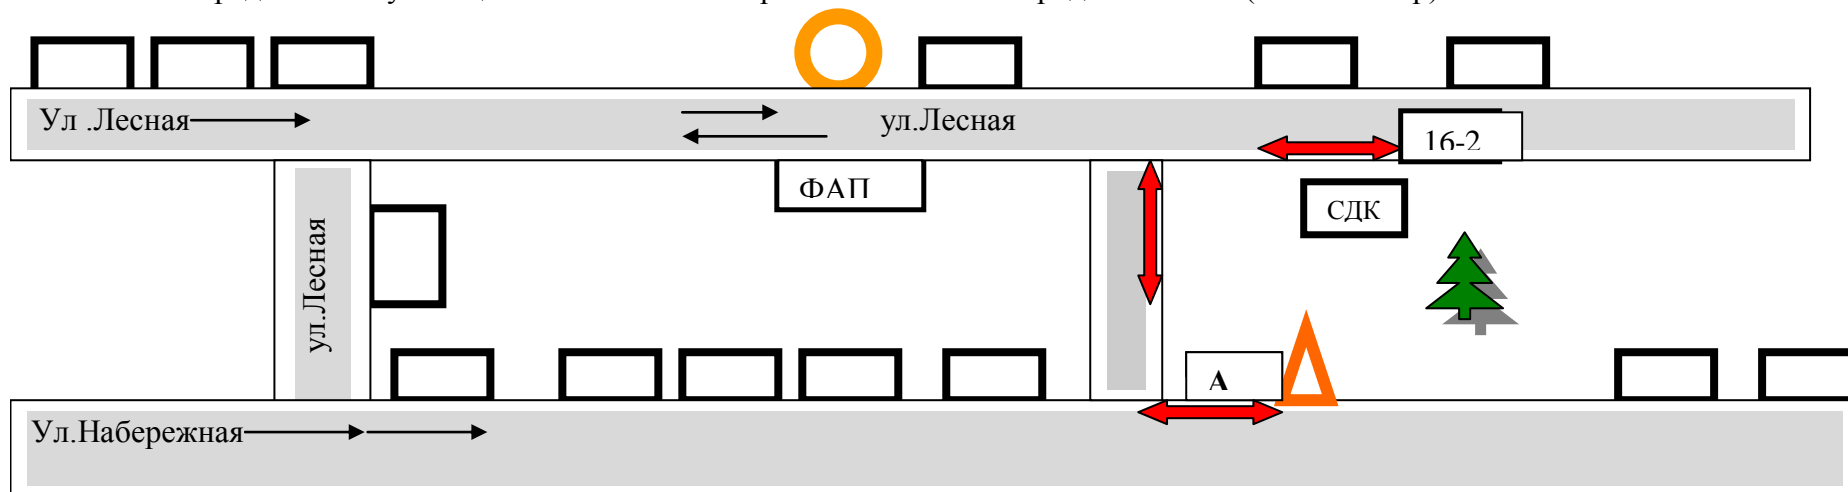

Схемы передвижения ученика 4 класса МКОУ Орьёвская СОШ Кирюшина Руслана

	- проезжая часть		- опасные участки
	- жилая застройка		- дорожные знаки
	- движение транспортных средств		- зеленая зона
	- движение учеников ОУ		- водоём

Схемы передвижения ученика 4 класса МКОУ Орьёвская СОШ Кузнецова Дениса

Схемы передвижения ученицы 4 класса МКОУ Оръёвская СОШ Смородина Алины (п.Кан-Оклер)

	- проезжая часть		-опасные участки
	-жилая застройка		-дорожные знаки
	-движение транспортных средств		-зеленая зона
	-движение учеников ОУ		-водоём