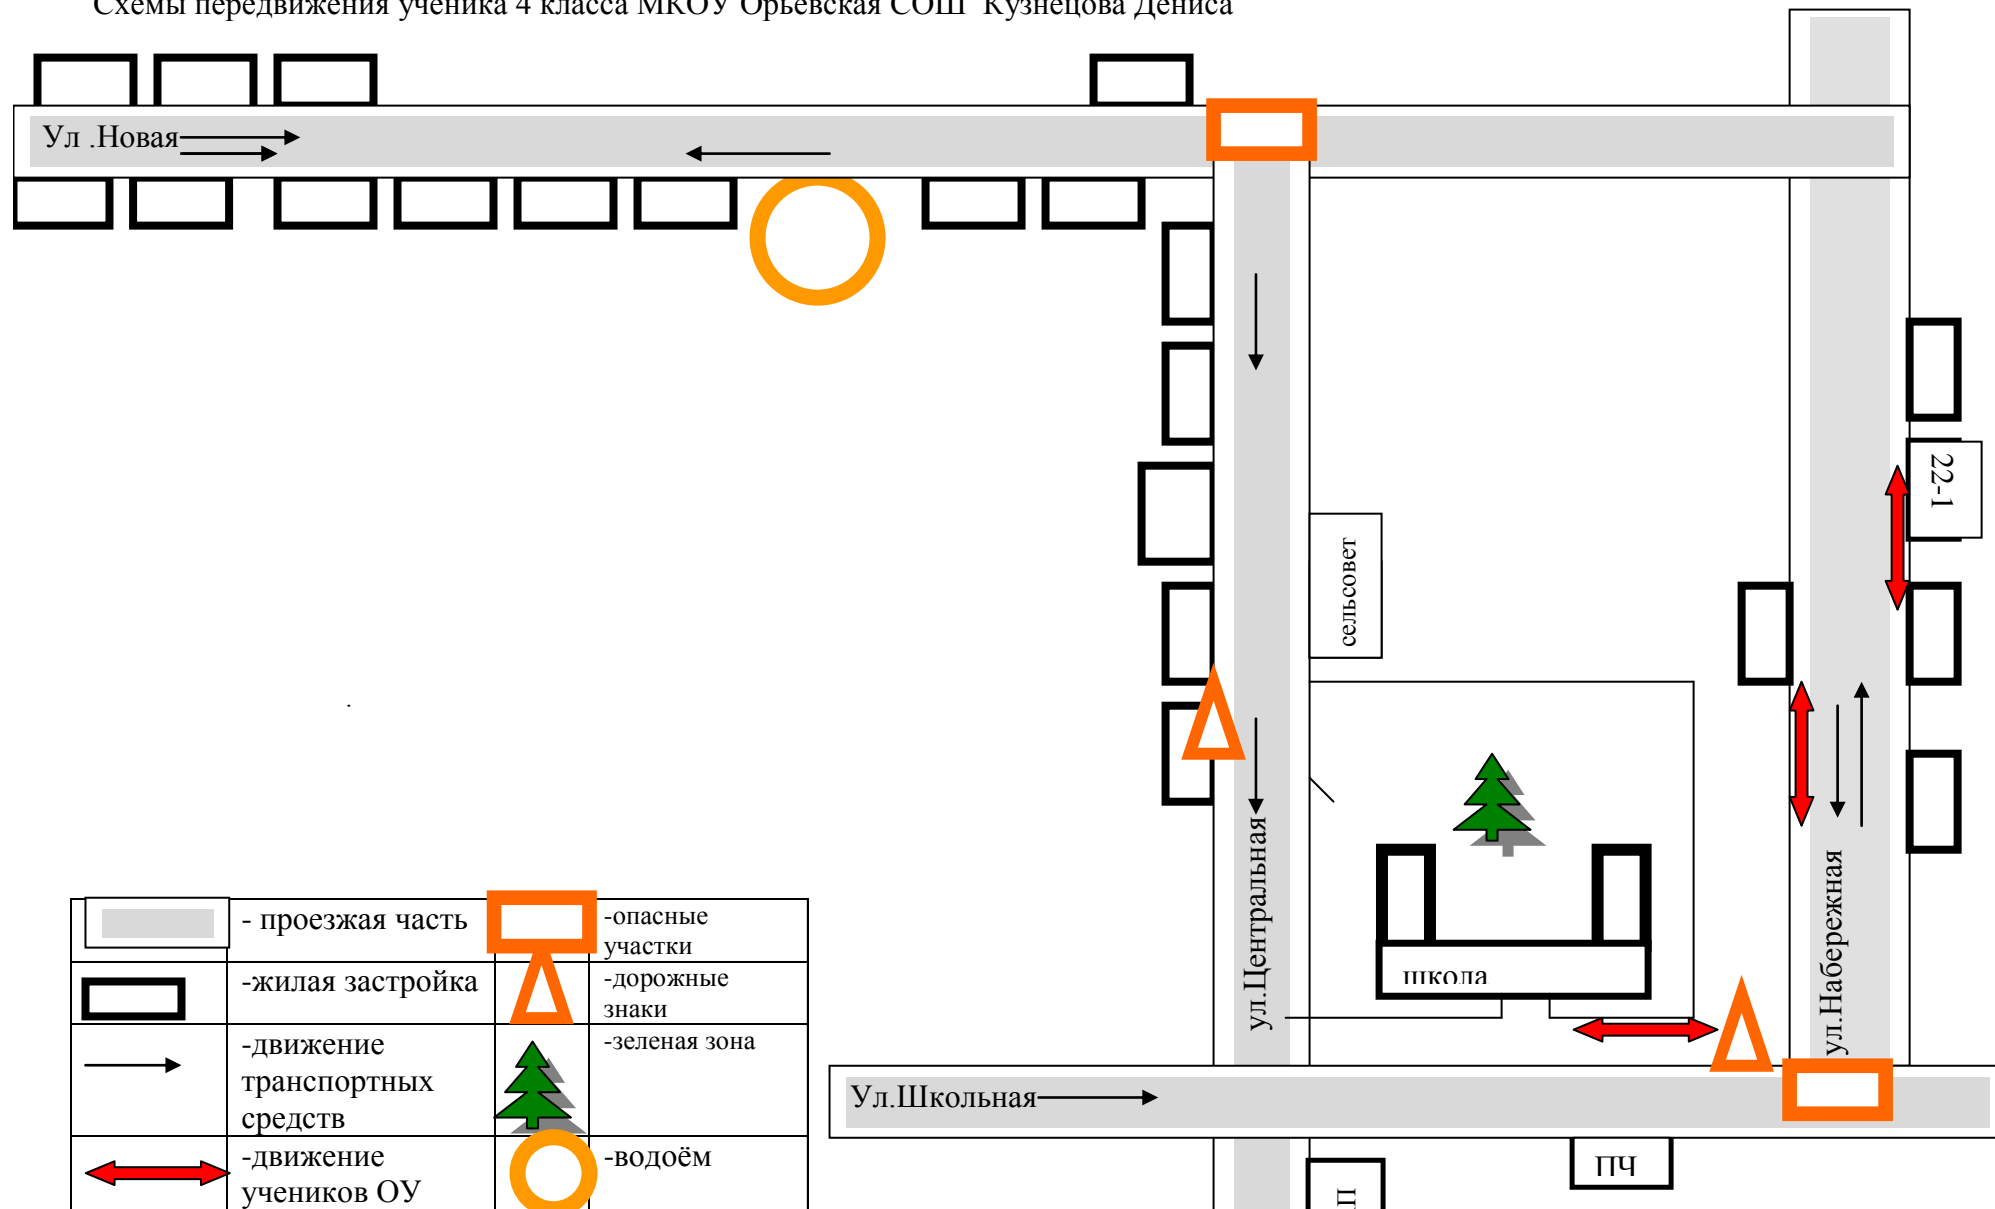

Схемы передвижения ученика 4 класса МКОУ Орьёвская СОШ Кирюшина Руслана

	- проезжая часть		- опасные участки
	- жилая застройка		- дорожные знаки
	- движение транспортных средств		- зеленая зона
	- движение учеников ОУ		- водоём

Схемы передвижения ученика 4 класса МКОУ Орьёвская СОШ Кузнецова Дениса

Схемы передвижения ученицы 4 класса МКОУ Оръёвская СОШ Смородина Алины (п.Кан-Оклер)

	- проезжая часть		-опасные участки
	-жилая застройка		-дорожные знаки
	-движение транспортных средств		-зеленая зона
	-движение учеников ОУ		-водоём