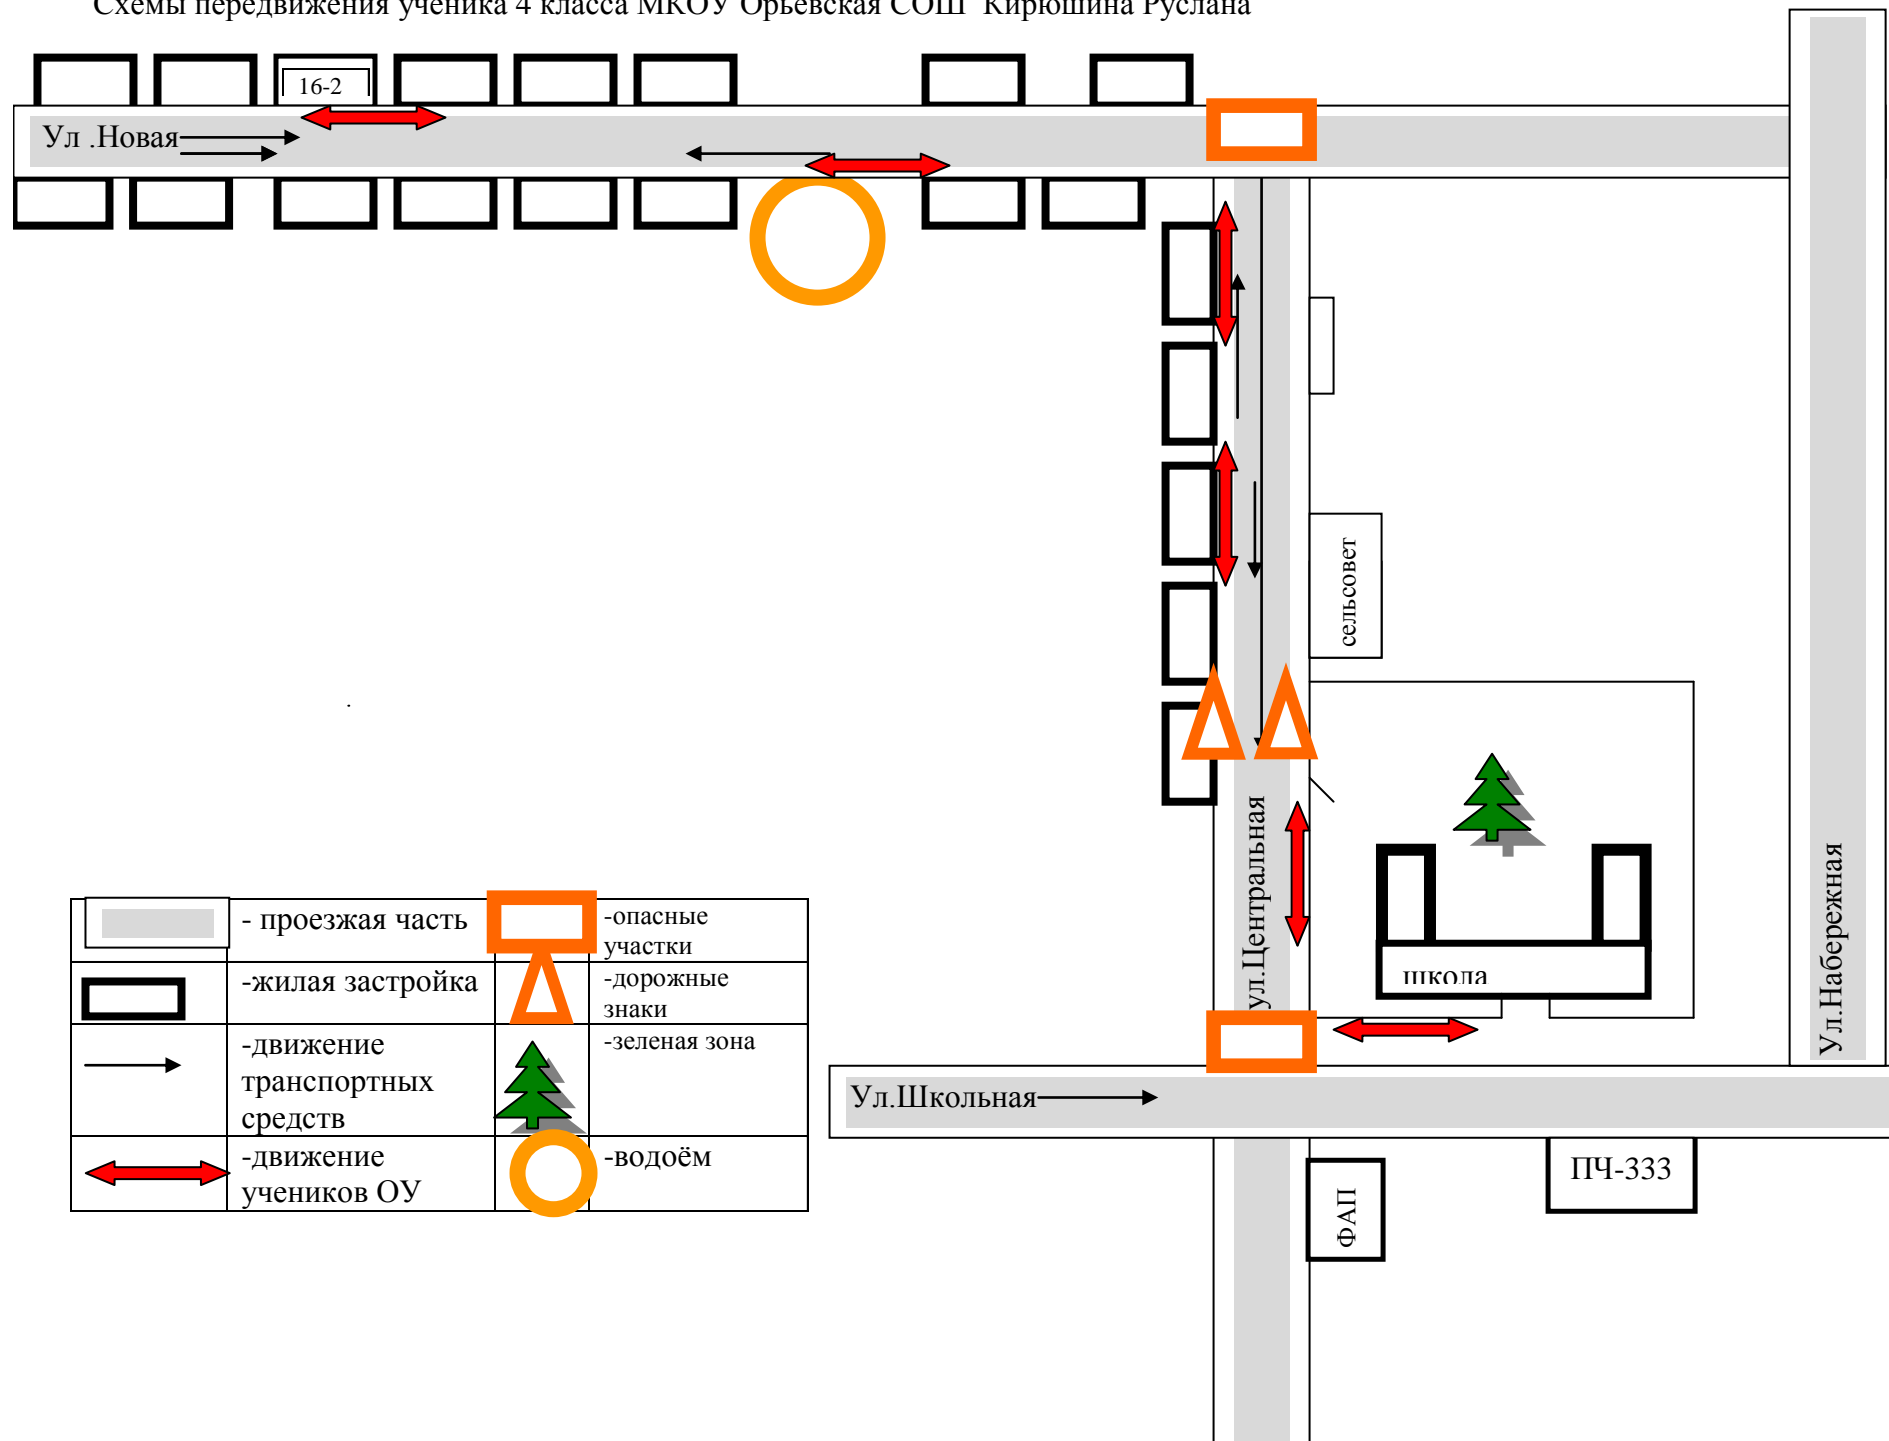

Схемы передвижения ученика 4 класса МКОУ Орьёвская СОШ Кирюшина Руслана

	- проезжая часть		- опасные участки
	- жилая застройка		- дорожные знаки
	- движение транспортных средств		- зеленая зона
	- движение учеников ОУ		- водоём

Схемы передвижения ученика 4 класса МКОУ Орьёвская СОШ Кузнецова Дениса

Схемы передвижения ученицы 4 класса МКОУ Оръёвская СОШ Смородина Алины (п.Кан-Оклер)

	- проезжая часть		-опасные участки
	-жилая застройка		-дорожные знаки
	-движение транспортных средств		-зеленая зона
	-движение учеников ОУ		-водоём